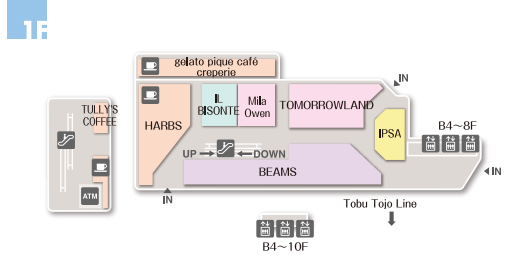

FLOOR GUIDE

店内指南 층별 안내

LUMINE
IKEBUKURO

Women's Fashion 여성 패션	Women's & Men's Fashion 여성・남성 패션	Fashion & Novelty Goods 패션 신상품	Interior Furnishings, Household Goods 가구/생활용품	Cosmetics 화장품	Restaurant, Cafe 레스토랑・카페	Beauty & Relaxation 뷰티・휴게	Other Services 기타 서비스
Women's restroom 여성 화장실	Men's restroom 남자 화장실	Multipurpose restroom 다목적 화장실	Cubicles with baby seats 유아용 보호자리	Diaper changing tables 유아용 기저귀 교환대	Stroller rental/return 유모차 대여/반납	Resting room for babies 유아 휴게실	Cafe 커피 가게
LUMINE CARD Counter LUMINE카드발급센터	Information 안내데스크	Elevator 엘리베이터	Escalator 자동계단	Stairs 계단	ATM	Smoking room 흡연실	Area with Wi-Fi service Wi-Fi 서비스 가능 구역

Handicapped people may be accompanied by a service dog, guide dog or hearing assistance dog on all floors of the building. No smoking is permitted in this building, except in the designated smoking room.
輔聽犬、導盲犬、導听犬店内可全權陪同。除吸烟室外，店内禁止吸烟。 개호견,맹도견,청도견은 동반할수있습니다. 관내는 흡연실을 제외하고 금연입니다.

●TULLY'S COFFEE [Opening Hours]:
Weekdays: 8:00 - 21:30 Sat., Sun. & Public Holidays: 9:00 - 21:00
●HARBS [Opening Hours]: Dining in 11:00 - 20:00, To go 11:00 - 21:00