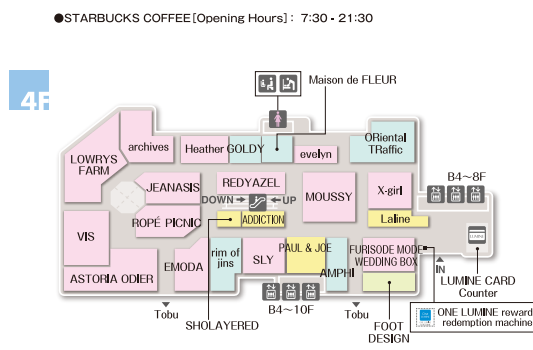

●atelier haruka PLUS EYELASH
※Sat., Sun. & Public Holidays: Appointments are available from 8:00 onward