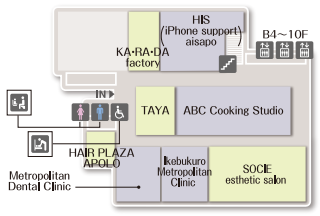

●[Opening Hours] ※Inquiry hours differ depending on the store.
ABC Cooking Studio Weekdays, Sat: 10:00 - 22:00
SUN: 10:00 - 21:00
HIS Weekdays, Sat: 11:00 - 20:00 (Last orders: 18:30)
SUN, & Public Holidays: 11:00 - 19:00 (Last orders: 17:30)
SOCIE esthetic salon Weekdays: 11:00 - 21:00
Sat: 10:00 - 20:00 SUN, & Public Holidays: 10:00 - 19:00
TAYA 10:00 - 20:00 (Last orders - perm/hair dye: 18:00; cut: 18:30)
HAIR PLAZA APOLLO Weekdays: 10:00 - 21:00
Sat, Sun, & Public Holidays: 9:00 - 21:00
Rebukuro Metropolitan Clinic Weekdays: 10:00 - 12:45 / 15:00 - 20:00
Sat: 10:00 - 13:45 (Closed Sun, & Public Holidays)
※Hours and dates differ depending on the department.
Metropolitan Clinic Weekdays: 10:00 - 12:30 / 14:00 - 21:00
Metropolitan Dental Clinic Sat, Sun, & Public Holidays: 10:00 - 12:30 / 14:00 - 18:00