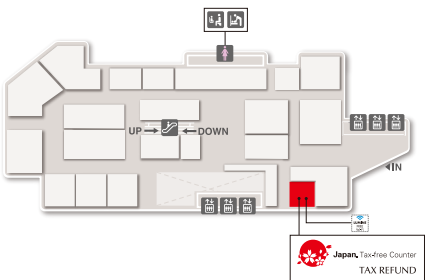

TAX FREE COUNTER

Operating hours
退税柜台营业时间
11:00 - 21:00
세금환급서비스 영업시간

- ●The procedure can take a while. Please arrive with enough time.
- ●办理退税手续需要时间。请留有充足的时间前往办理。
- ●수속에는 시간이 소요됩니다. 시간에 여유를 두고 와주세요.
- ●Goods cannot be returned after the tax-free procedure has been processed.
- ●办理退税手续后无法进行退货。
- ●연세수속 후의 반품은 받지 않습니다.
- ●For any inquiries related to tax exemption, please visit the Tax-free Counter.
- ●有关退税事宜，如有不明之处请前往退税柜台咨询。
- ●연세에 관한 문의사항은 세금환급서비스로 와주세요.

Please read the Tax Free Guide for information on tax-free shopping.
免税详情请参阅Tax Free Guide (免税指南)。
연세에 관한 자세한 사항은Tax Free Guide에서 확인해 주시기 바랍니다.