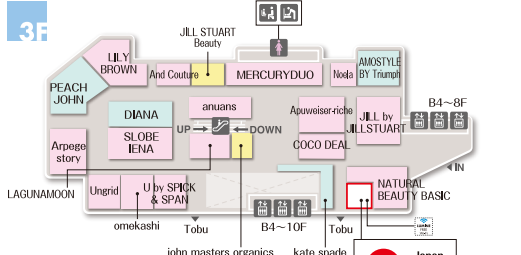

●atelier haruka PLUS EYELASH
※Sat., Sun. & Public Holidays: Appointments are available from 8:00 onward