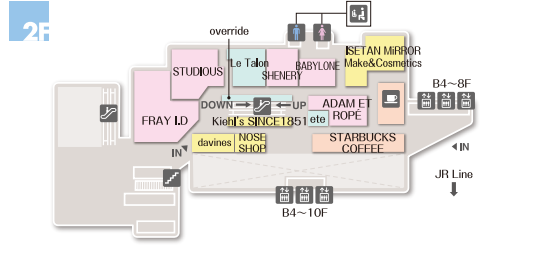

●atelier haruka PLUS EYELASH
※Sat., Sun. & Public Holidays: Appointments are available from 8:00 onward