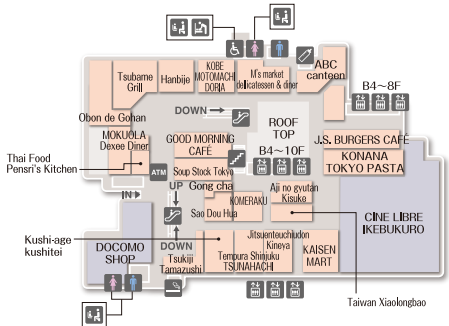

●DOCOMO SHOP [Opening Hours] : 11:00 - 20:00