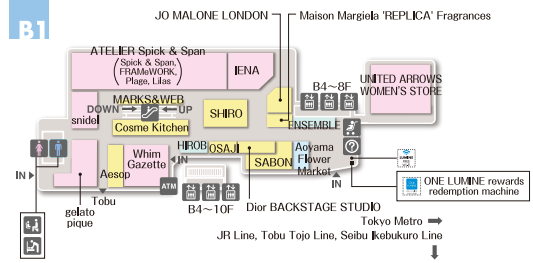

FLOOR GUIDE

店内指南 층별 안내

LUMINE
IKEBUKURO

Women's Fashion 여성 패션	Women's & Men's Fashion 여성・남성 패션	Fashion & Novelty Goods 패션 신상품	Interior Furnishings, Household Goods 가구/생활용품	Cosmetics 화장품	Restaurant, Cafe 레스토랑・카페	Beauty & Relaxation 뷰티・휴게	Other Services 기타 서비스
Women's restroom 여성 화장실	Men's restroom 남자 화장실	Multipurpose restroom 다목적 화장실	Cubicles with baby seats 유아용 보호자리	Diaper changing tables 유아용 기저귀 교환대	Stroller rental/return 유모차 대여/반납	Resting room for babies 유아 휴게실	Cafe 커피 가게
LUMINE CARD Counter LUMINE카드발급센터	Information 안내데스크	Elevator 엘리베이터	Escalator 자동계단	Stairs 계단	ATM	Smoking room 흡연실	Area with Wi-Fi service Wi-Fi 서비스 가능 구역

Handicapped people may be accompanied by a service dog, guide dog or hearing assistance dog on all floors of the building. No smoking is permitted in this building, except in the designated smoking room.
輔聽犬、導盲犬、導听犬店内可全權陪同。除吸烟室外，店内禁止吸烟。 개호견,맹도견,청도견은 동반할수있습니다. 관내는 흡연실을 제외하고 금연입니다.

●TULLY'S COFFEE [Opening Hours]:
Weekdays: 8:00 - 21:30 Sat., Sun. & Public Holidays: 9:00 - 21:00
●HARBS [Opening Hours]: Dining in 11:00 - 20:00, To go 11:00 - 21:00