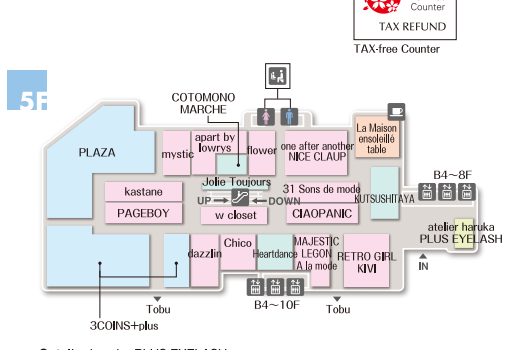

●atelier haruka PLUS EYELASH
※Sat., Sun. & Public Holidays: Appointments are available from 8:00 onward