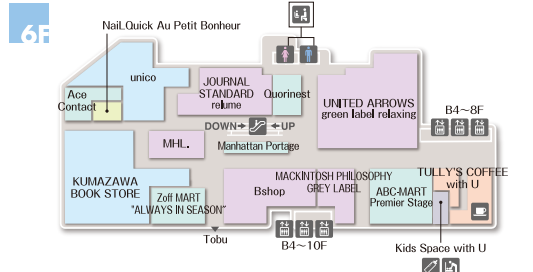

FLOOR GUIDE

店内指南 층별 안내

LUMINE
IKEBUKURO

Women's Fashion 여성 패션	Women's & Men's Fashion 여성・남성 패션	Fashion & Novelty Goods 패션 신상품	Interior Furnishings, Household Goods 가구/생활용품	Cosmetics 화장품	Restaurant, Cafe 레스토랑・카페	Beauty & Relaxation 뷰티・휴게	Other Services 기타 서비스
Women's restroom 여성 화장실	Men's restroom 남자 화장실	Multipurpose restroom 다목적 화장실	Cubicles with baby seats 유아용 보호자리	Diaper changing tables 유아용 기저귀 교환대	Stroller rental/return 유모차 대여/반납	Resting room for babies 유아 휴게실	Cafe 커피 가게
LUMINE CARD Counter LUMINE카드발급센터	Information 안내데스크	Elevator 엘리베이터	Escalator 자동계단	Stairs 계단	ATM	Smoking room 흡연실	Area with Wi-Fi service Wi-Fi 서비스 가능 구역

Handicapped people may be accompanied by a service dog, guide dog or hearing assistance dog on all floors of the building. No smoking is permitted in this building, except in the designated smoking room.
輔聽犬、導盲犬、導听犬店内可全權陪同。除吸烟室外，店内禁止吸烟。 개호견,맹도견,청도견은 동반할수있습니다. 관내는 흡연실을 제외하고 금연입니다.

●TULLY'S COFFEE [Opening Hours]:
Weekdays: 8:00 - 21:30 Sat., Sun. & Public Holidays: 9:00 - 21:00
●HARBS [Opening Hours]: Dining in 11:00 - 20:00, To go 11:00 - 21:00

●atelier haruka PLUS EYELASH
※Sat., Sun. & Public Holidays: Appointments are available from 8:00 onward