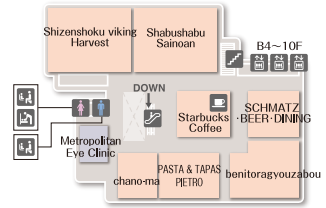

●[Opening Hours]
Metropolitan Eye Clinic Inquiries, Counter for prescription contact lenses
11:00 - 12:30 / 14:00 - 18:00 (Closed Mon.)