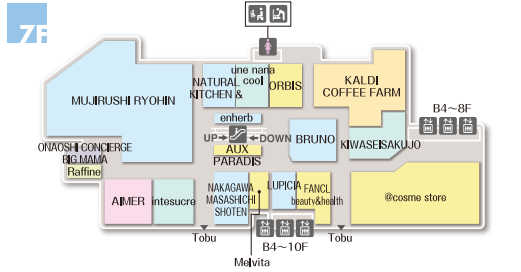

FLOOR GUIDE

店内指南 층별 안내

LUMINE
IKEBUKURO

Women's Fashion 여성 패션	Women's & Men's Fashion 여성・남성 패션	Fashion & Novelty Goods 패션 신상품	Interior Furnishings, Household Goods 가구/생활용품	Cosmetics 화장품	Restaurant, Cafe 레스토랑・카페	Beauty & Relaxation 뷰티・휴게	Other Services 기타 서비스
Women's restroom 여성 화장실	Men's restroom 남자 화장실	Multipurpose restroom 다목적 화장실	Cubicles with baby seats 유아용 보호자리	Diaper changing tables 유아용 기저귀 교환대	Stroller rental/return 유모차 대여/반납	Resting room for babies 유아 휴게실	Cafe 커피 가게
LUMINE CARD Counter LUMINE카드발급센터	Information 안내데스크	Elevator 엘리베이터	Escalator 자동계단	Stairs 계단	ATM	Smoking room 흡연실	Area with Wi-Fi service Wi-Fi 서비스 가능 구역

Handicapped people may be accompanied by a service dog, guide dog or hearing assistance dog on all floors of the building. No smoking is permitted in this building, except in the designated smoking room.
輔聽犬、導盲犬、導听犬店内可全權陪同。除吸烟室外，店内禁止吸烟。 개호견,맹도견,청도견은 동반할수있습니다. 관내는 흡연실을 제외하고 금연입니다.

●TULLY'S COFFEE [Opening Hours]:
Weekdays: 8:00 - 21:30 Sat., Sun. & Public Holidays: 9:00 - 21:00
●HARBS [Opening Hours]: Dining in 11:00 - 20:00, To go 11:00 - 21:00

●atelier haruka PLUS EYELASH
※Sat., Sun. & Public Holidays: Appointments are available from 8:00 onward