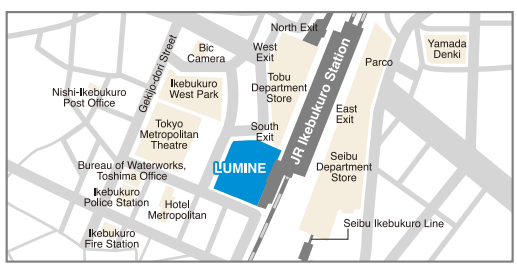

- No Smoking 请勿吸烟 禁烟
- Food and Drink Prohibited 请勿饮食物品带进内 食品饮料禁止带入
- Photography Prohibited 请勿拍照 禁拍

UnionPay 银联
银联卡可在对应店铺使用。
(银联标志、标识、银行、全部银联卡)

LUMINE Ikebukuro
1-11-1 Nishi-Ikebukuro, Toshima-ku, Tokyo 171-0021
Tel.03-5334-0550 (main number)
Lumine customer support line: 0120-639-003 (10:00 - 18:00)
Website: <https://www.lumine.ne.jp/>