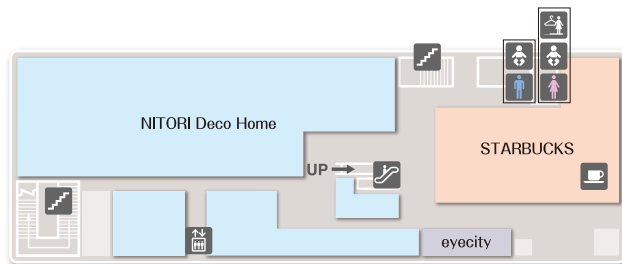

FLOOR GUIDE

店内指南 층별 안내

LUMINE
OMIYA

Women's Fashion 女装 레디스 패션	Women's & Men's Fashion 女装·男装 레디스·맨즈 패션
Fashion & Novelty Goods 时尚百货 패션 집화	Interior Furnishings, Household Goods 室内装饰·日用品 인테리어·생활집화
Cosmetics 化粧品 코스메틱(화장품)	Food & Sweet Treats 食品·甜点 푸드·스위트
Restaurant, Café 餐馆·咖啡 레스토랑·카페	Beauty & Relaxation 美容·休閒 뷰티·릴렉세이션
Other Services 其它服务 기타 서비스	

Women's restroom 女洗手间 여자 화장실	Men's restroom 男洗手间 남자 화장실	Multipurpose restroom 无障碍洗手间 다목적 화장실
Baby friendly 婴儿休息处 유아 대응	Resting room for babies 哺乳室 유아 휴게실	Stroller rental/return 婴儿车出借/返还 유모차 대여/반납
Changing room (women) 更衣室(女) 탈의실(여자)	Changing room (men) 탈의실(男) 탈의실(여자)	Ostomate restroom 肠造口者可利用 오스트메이트 대응
Information 问询处 인포메이션	LUMINE CARD Counter LUMINE信用卡服务处 루미네 카드 카운터	Café 咖啡厅 카페
Escalator 自动扶梯 에스컬레이터	Stairs 楼梯 계단	Elevator 升降电梯 엘리베이터
ATM	VIEW ALTTE ATM	
Smoking room 吸烟室 흡연실	Telephone 电话 전화	Ticket gate 检票口 개찰구
Refrigerated lockers 冷藏储物柜 냉장 로커	AED	TAX FREE SHOP 免税店 사후 면세점
Multipurpose lockers 无障碍储物柜 다목적 로커	LUMINE FREE Wi-Fi	Area with Wi-Fi service Wi-Fi服务覆盖区 Wi-Fi이용 가능エリア

Handicapped people may be accompanied by a service dog, guide dog or hearing assistance dog on all floors of the building.

No smoking is permitted in this building, except in the designated smoking room.

辅助犬、导盲犬、导听犬店内可全程陪同。除吸烟室外、馆内禁止吸烟。

개조견,맹도견,청도견은 전관 동반할수있습니다. 관내는 흡연실을 제외하고 금연입니다.

B1 LUMINE 1

to 1F

★STARBUCKS

Weekdays: 7:00 - 21:00 Saturdays: 9:00 - 21:00

Sun. & Public Holidays: 9:00 - 20:30

*Please see the LUMINE Omiya website for the latest opening hours.

*Actual opening hours may differ from those mentioned above.

1F LUMINE 1