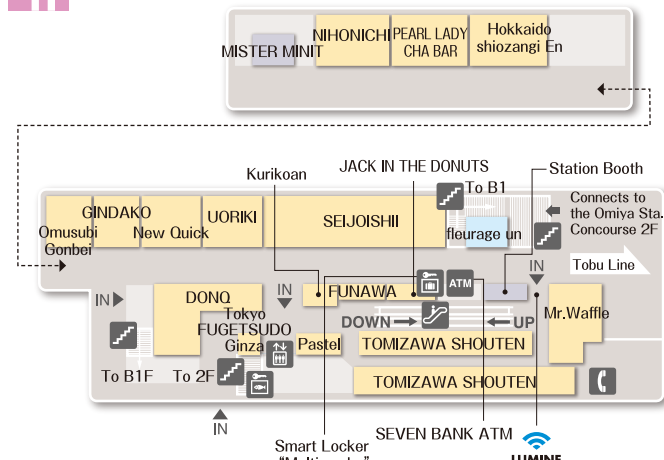

- | | | |
|---|--|---|
| Women's restroom
女洗手间 여자 화장실 | Men's restroom
男洗手间 남자 화장실 | Multipurpose restroom
无障碍洗手间 다목적 화장실 |
| Baby friendly
婴儿休息处 유아 대응 | Resting room for babies
哺乳室 유아 휴게실 | Stroller rental/return
婴儿车出借/返还 유모차 대여/반납 |
| Changing room (women)
更衣室(女) 탈의실(여자) | Changing room (men)
탈의실(男) 탈의실(여자) | Ostomate restroom
肠造口者可利用 오스트메이트 대응 |
| Information
问询处 인포메이션 | LUMINE CARD Counter
LUMINE信用卡服务处 루미네 카드 카운터 | Café
咖啡厅 카페 |
| Escalator
自动扶梯 에스컬레이터 | Stairs
楼梯 계단 | Elevator
升降电梯 엘리베이터 |
| ATM | VIEW ALTTE
ATM | |
| Smoking room
吸烟室 흡연실 | Telephone
电话 전화 | Ticket gate
检票口 개찰구 |
| Refrigerated lockers
冷藏储物柜 냉장 로커 | AED | TAX FREE SHOP
免税店 사후 면세점 |
| Multipurpose lockers
无障碍储物柜 다목적 로커 | LUMINE FREE Wi-Fi | Area with Wi-Fi service
Wi-Fi服务覆盖区 Wi-Fi이용 가능エリア |

辅助犬、导盲犬、导听犬店内可全程陪同。除吸烟室外、馆内禁止吸烟。

개조견,맹도견,청도견은 전관 동반할수있습니다. 관내는 흡연실을 제외하고 금연입니다.

B1 LUMINE 1

to 1F

★STARBUCKS

Weekdays: 7:00 - 21:00 Saturdays: 9:00 - 21:00

Sun. & Public Holidays: 9:00 - 20:30

*Please see the LUMINE Omiya website for the latest opening hours.

*Actual opening hours may differ from those mentioned above.

1F LUMINE 1

●Omusubi Gonbei

Weekdays: 7:30 - 21:00

Sat., Sun. & Public Holidays: Same as facility opening hours.

●SEIJOISHII

8:00 - 22:00

●Station Booth

LUMINE 1
2F • East annex

- ginza Cozy Corner / ringo / Manneken 10:00 - 21:00
- TRUFFLE mini 8:00 - 21:00
- *Please see the LUMINE Omiya website for the latest opening hours.
- *Actual opening hours may differ from those mentioned above.