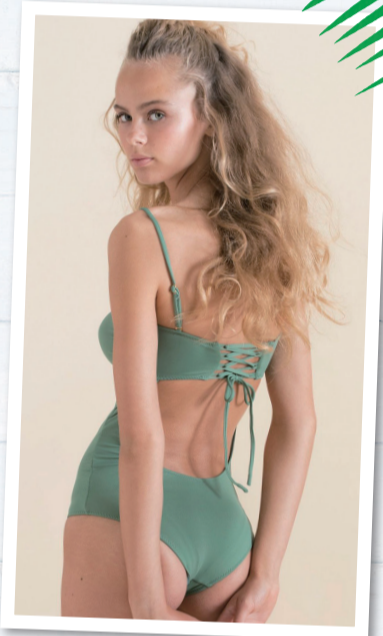

SWIM WEAR

トロピカルプリントが夏らしい一着。胸元のフレアは、体のラインが綺麗に見える長さを追求しました。

Floral Summer フレアワイヤー3点セット (ホワイト・イエロー・ネイビー/9M、11L) ¥16,000(税抜) 三愛水着楽園/4F

リエンダならではの、スタイルアップにこだわったデザイン! 肩から胸元を飾るフリルがエレガントな印象に。フリルクロススキャップビキニ (BLK・YPNK・柄 BLK・柄GRY/XS、S、M) ¥12,500(税抜) リエンダ/4F

大胆に開いたバックスタイルにレースアップを施した、ワンピースタイプのスイムウェアです。Lepidos ワンピース(ブラック・オリブ・ネイビー/S、M) ¥16,000(税抜) ユナイテッドアローズ/2F

今季からスイムウェアが登場! 人気のチェックやドットなど全てオリジナルデザインをご用意。swim wear (フリーサイズ) ¥5,900(税抜) ローリーズ ファーム/4F

今季トレンドのギンガムチェック柄は、ハイウエストのショーツがさらに可愛さを引き立てます。ギンガムフリルスイムウェア (フリーサイズ) ¥6,000(税抜) ミスティック/4F