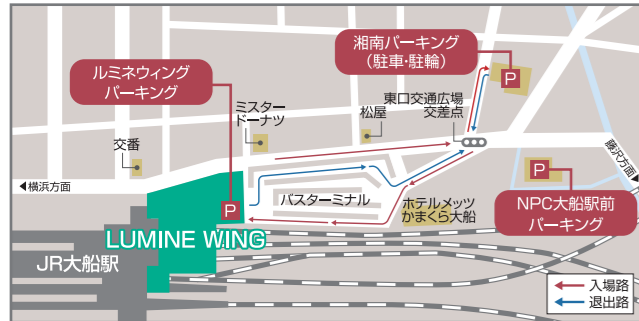

駐車場のご案内

駐車場サービス

当日のお買い上げ合計3,000円(税込)以上で1時間まで駐車無料、合計5,000円(税込)以上で2時間まで駐車無料です。(一部店舗を除きます) 湘南パーキング・NPC大船駅前パーキングをご利用の方は、駐車サービス認証の際ルミネカードご提示でさらに1時間無料(最大3時間まで駐車無料)

- ●大船ルミネウイングでの当日のお買上げレシートに限らせていただきます。(合算可)
- ●レシートと駐車券を大船ルミネウイング1F駐車場カウンターまでお持ちください。

<駐車場をご利用のお客さま>			
	ルミネウイングパーキング	湘南パーキング	NPC大船駅前パーキング
営業時間	9:00~23:00	24時間営業	5:00~25:00
料金	1時間まで400円 1時間を超え30分増すごとに200円	昼間(7:00~22:00)100円/20分 夜間(22:00~7:00)100円/60分	200円/30分
入庫台数	62台	77台	308台
電話番号	03-5334-0550 [ルミネ・ニューマン代表電話]	0467-47-0360	0120-48-0015
住所	鎌倉市大船1-4-1	鎌倉市大船3-1-5	鎌倉市大船1-3-9
全長	5,000mm以下		
全幅	1,900mm以下		
全高	1,985mm以下	2,200mm以下	2,100mm以下
重量	2,500kg以下		

駐輪サービス 場所:湘南パーキング内

お買い上げ額にかかわらず2時間無料

- ●大船ルミネウイングでの当日分のお買上げレシートに限らせていただきます。
- ●レシートと駐車券をB1サービスカウンターまたは1F駐車場カウンターまでお持ちください。(※2時間を超えるると別途通常料金が発生します)

営業時間

ショッピング B1~6F 平日 10:00~20:30 土日祝 10:00~20:00
レストラン 7F 全日 11:00~21:30
※一部営業時間の異なる店舗がございます。

大船ルミネウイング 〒247-0056 鎌倉市大船1丁目4番1号
[ルミネ・ニューマン代表電話] 03-5334-0550
[ルミネ・ニューマンお客さま電話相談室] ☎ 0120-639-003 (受付時間 10:00~18:00)
[ホームページ] https://www.lumine.ne.jp/luminewing/

SERVICE

📍	インフォメーション	5F ルミネウイングサービスカウンター
🚗	ルミネカードお申し込み	5F ルミネウイングサービスカウンター 平日 10:00~19:30 土日祝 10:00~19:00 (お受け取りは30分後まで)
📄	アイルミネ店頭受取	5F ルミネウイングサービスカウンター 平日 10:00~20:00 土日祝 10:00~19:30
📦	anewloop回収ボックス	5F ルミネウイングサービスカウンター
🎮	ONE LUMINE特典交換機	5F ルミネウイングサービスカウンター横
👶	ベビー対応	B1・3F・4F・5F・6F・7F(キッズトイレあり)
🚗	ベビーカー貸出し	2F・3F
🛋️	ベビー休憩室	3F(授乳室・おむつ交換台)
♿	バリアフリートイレ	B1・3F・5F・7F(オストメイト機能あり)
🚑	AED	3F・5F・7F
📷	証明写真	1F・2F
📷	コインロッカー PUDOステーション(宅配ボックス)	1F・2F 1F
🧊	冷蔵ロッカー	B1・7F(ご利用は当日限り)
🚬	喫煙ルーム	7F
🏧	ATM	1F・2F
📧	郵便局	1F

📍	駐車場カウンター	1F

配送サービス
ルミネカードで1ショップ税込み5,000円以上お買い上げごとに1個口を無料で配送いたします。

- ※クール便は別途料金が必要となります。
- ※ルミネカードでのお支払い及びご提示のお客さまがサービス対象となります。
- ●対象配送エリア: 1都8県・東京都・神奈川県・埼玉県・千葉県・群馬県・栃木県・茨城県・山梨県・静岡県
- ●対象サイズ: 一般配送・クール便/縦・横・高さの3辺合計が120cm以内
- ●対象重量: 一般配送・クール便/15kg以内
- 一部対象外ショップ、商品、サービスがございます。(金券類、高級宝飾品(時計など)、壊れ物、クリーニングなど)
- ※一個口30万円以下のお買上げ商品とさせていただきます。

大船ルミネウイング 公式Instagram

ルミネのネット通販「アイルミネ」

ルミネのアプリ「ONE LUMINE」

SHOP INDEX