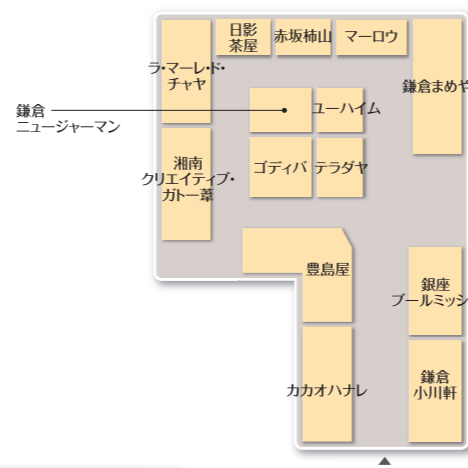

B1

フード・スイーツ その他・サービス

1F

1. ●成城石井 9:00~23:00
   - ●ドトールコーヒーショップ 7:00~21:00(日・祝7:30~21:00)
   - ●大船ルミネウイング内郵便局 郵便窓口/9:00~17:00(土・日・祝休業) ATM/1F 9:00~19:00
   - ●湘南信用金庫 窓口/9:00~15:00(土・日・祝休業) ATM/8:00~21:00
   - ●おおふな駅ビル眼科 受付時間 10:00~13:00、14:30~19:00(火曜休診)
   - ●PUDOステーション(宅配ボックス) 5:00~23:00
2. フード・スイーツ レストラン・カフェ その他・サービス

3F

2F

インテリア・生活雑貨 フード・スイーツ ビューティ・リラクゼーション その他・サービス

1. ●スターバックス 7:00~22:30
   - ●スターバックスヘ 10:00~20:00(最終受付19:00)
   - ●鎌倉市市民サービスコーナー 10:00~20:30(土日祝10:00~18:00/不定休)
2. レディースファッション ファッション雑貨 インテリア・生活雑貨 レディース・メンズファッション レディースファッション キッズファッション ファッション雑貨 インテリア・生活雑貨 コスメティック(化粧品) レストラン・カフェ ビューティ・リラクゼーション その他・サービス

4F

1. ●KOMEHYO 買取センター 10:00~20:00(最終受付19:00)
2. レディースファッション ファッション雑貨 インテリア・生活雑貨 レディース・メンズファッション レディースファッション キッズファッション ファッション雑貨 インテリア・生活雑貨 コスメティック(化粧品) レストラン・カフェ ビューティ・リラクゼーション その他・サービス

6F

1. ●鎌倉市市民サービスコーナー 10:00~20:30(土日祝10:00~18:00/不定休)
2. インテリア・生活雑貨 コスメティック(化粧品) その他・サービス

5F

1. ●ルミネウイングサービスカウンター インフォメーション・ルミネカードお申し込み・アイルミネ店頭受取
   - ●ルミネウイングサービスカウンター インフォメーション・ルミネカードお申し込み・アイルミネ店頭受取
   - ●ルミネウイングサービスカウンター インフォメーション・ルミネカードお申し込み・アイルミネ店頭受取
2. レディースファッション レディース・メンズファッション キッズファッション ファッション雑貨 インテリア・生活雑貨 コスメティック(化粧品) ビューティ・リラクゼーション その他・サービス

7F

1. ●占い ルルドの部屋 平日 11:00~20:30(最終受付 20:00) 土日祝11:00~20:00(最終受付 19:30)
2. レストラン・カフェ その他・サービス

女子トイレ	男子トイレ	バリアフリートイレ	ベビー対応	ベビー休憩室	ベビーカー貸出し	カフェ	インフォメーション
ルミネカードお申し込み	エレベーター	エスカレーター	階段	喫煙ルーム	ATM	駐車場	コインロッカー
冷蔵ロッカー	改札口	AED	TAX FREE SHOP	●介助犬、盲導犬、聴導犬は全館ご同伴いただけます。