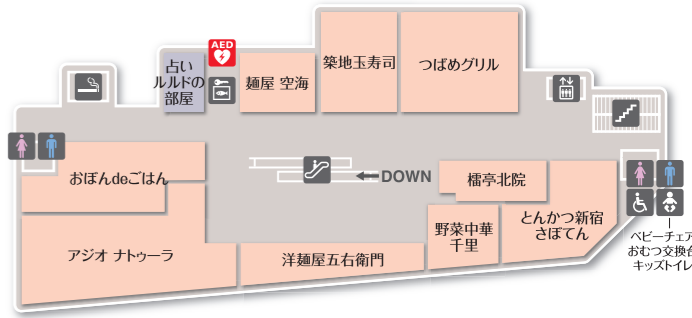

3F

2F

インテリア・生活雑貨 フード・スイーツ ビューティ・リラクゼーション その他・サービス

- スターバックス 7:00~22:30
 - スターバックスヘ 10:00~20:00(最終受付19:00)
 - 鎌倉市市民サービスコーナー 10:00~20:30(土日祝10:00~18:00/不定休)
- レディースファッション ファッション雑貨 インテリア・生活雑貨 レディース・メンズファッション レディースファッション キッズファッション ファッション雑貨 インテリア・生活雑貨 コスメティック(化粧品) レストラン・カフェ ビューティ・リラクゼーション その他・サービス

4F

- KOMEHYO 買取センター 10:00~20:00(最終受付19:00)
- レディースファッション ファッション雑貨 インテリア・生活雑貨 レディース・メンズファッション レディースファッション キッズファッション ファッション雑貨 インテリア・生活雑貨 コスメティック(化粧品) レストラン・カフェ ビューティ・リラクゼーション その他・サービス

6F

- 鎌倉市市民サービスコーナー 10:00~20:30(土日祝10:00~18:00/不定休)
- インテリア・生活雑貨 コスメティック(化粧品) その他・サービス

5F

- ルミネウイングサービスカウンター インフォメーション・ルミネカードお申し込み・アイルミネ店頭受取
 - ルミネウイングサービスカウンター インフォメーション・ルミネカードお申し込み・アイルミネ店頭受取
 - ルミネウイングサービスカウンター インフォメーション・ルミネカードお申し込み・アイルミネ店頭受取
- レディースファッション レディース・メンズファッション キッズファッション ファッション雑貨 インテリア・生活雑貨 コスメティック(化粧品) ビューティ・リラクゼーション その他・サービス

7F

- 占い ルルドの部屋 平日 11:00~20:30(最終受付 20:00) 土日祝11:00~20:00(最終受付 19:30)
- レストラン・カフェ その他・サービス

女子トイレ	男子トイレ	バリアフリートイレ	ベビー対応	ベビー休憩室	ベビーカー貸出し	カフェ	インフォメーション
ルミネカードお申し込み	エレベーター	エスカレーター	階段	喫煙ルーム	ATM	駐車場	コインロッカー
冷蔵ロッカー	改札口	AED	TAX FREE SHOP	●介助犬、盲導犬、聴導犬は全館ご同伴いただけます。			