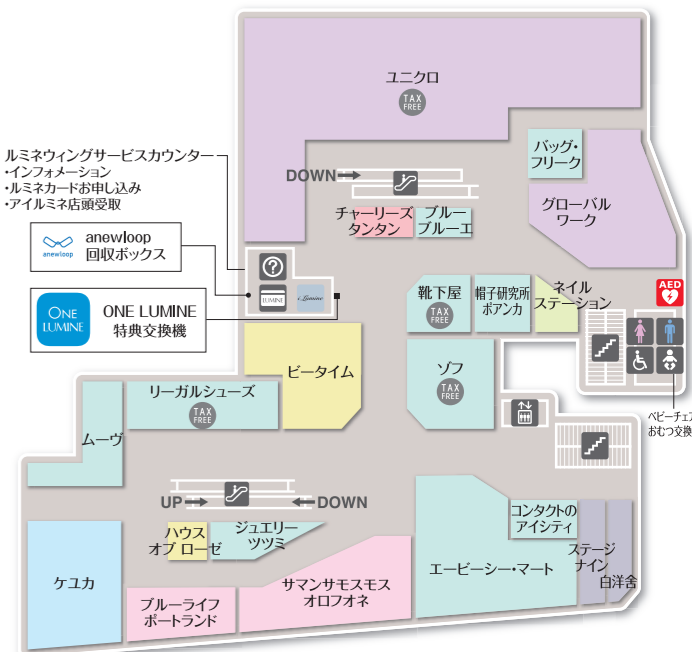

3F

2F

インテリア・生活雑貨 フード・スイーツ ビューティ・リラクゼーション その他・サービス

- スターバックス 7:00~22:30
 - スターバックスヘ 10:00~20:00(最終受付19:00)
 - 鎌倉市市民サービスコーナー 10:00~20:30(土日祝10:00~18:00/不定休)
- レディースファッション ファッション雑貨 インテリア・生活雑貨 レディース・メンズファッション レディースファッション キッズファッション ファッション雑貨 インテリア・生活雑貨 コスメティック(化粧品) レストラン・カフェ ビューティ・リラクゼーション その他・サービス

4F

- KOMEHYO 買取センター 10:00~20:00(最終受付19:00)
- レディースファッション ファッション雑貨 インテリア・生活雑貨 レディース・メンズファッション レディースファッション キッズファッション ファッション雑貨 インテリア・生活雑貨 コスメティック(化粧品) レストラン・カフェ ビューティ・リラクゼーション その他・サービス

6F

- 鎌倉市市民サービスコーナー 10:00~20:30(土日祝10:00~18:00/不定休)
- インテリア・生活雑貨 コスメティック(化粧品) その他・サービス

5F

- ルミネウイングサービスカウンター インフォメーション・ルミネカードお申し込み・アイルミネ店頭受取
 - ルミネウイングサービスカウンター インフォメーション・ルミネカードお申し込み・アイルミネ店頭受取
 - ルミネウイングサービスカウンター インフォメーション・ルミネカードお申し込み・アイルミネ店頭受取
- レディースファッション レディース・メンズファッション キッズファッション ファッション雑貨 インテリア・生活雑貨 コスメティック(化粧品) ビューティ・リラクゼーション その他・サービス

7F

- 占い ルルドの部屋 平日 11:00~20:30(最終受付 20:00) 土日祝11:00~20:00(最終受付 19:30)
- レストラン・カフェ その他・サービス

女子トイレ	男子トイレ	バリアフリートイレ	ベビー対応	ベビー休憩室	ベビーカー貸出し	カフェ	インフォメーション
ルミネカードお申し込み	エレベーター	エスカレーター	階段	喫煙ルーム	ATM	駐車場	コインロッカー
冷蔵ロッカー	改札口	AED	TAX FREE SHOP	●介助犬、盲導犬、聴導犬は全館ご同伴いただけます。			