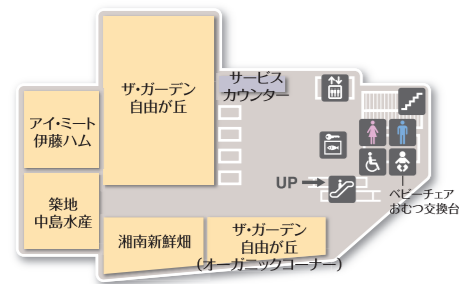

B1

フード・スイーツ その他・サービス

1F

- 成城石井 9:00~23:00
 - ドトールコーヒーショップ 7:00~21:00(日・祝7:30~21:00)
 - 大船ルミネウイング内郵便局 郵便窓口/9:00~17:00(土・日・祝休業) ATM/1F 9:00~19:00
 - 湘南信用金庫 窓口/9:00~15:00(土・日・祝休業) ATM/8:00~21:00
 - おおふな駅ビル眼科 受付時間 10:00~13:00、14:30~19:00(火曜休診)
 - PUDOステーション(宅配ボックス) 5:00~23:00
- フード・スイーツ レストラン・カフェ その他・サービス

3F

2F

インテリア・生活雑貨 フード・スイーツ ビューティ・リラクゼーション その他・サービス

- スターバックス 7:00~22:30
 - スターバックスヘ 10:00~20:00(最終受付19:00)
 - 鎌倉市市民サービスコーナー 10:00~20:30(土日祝10:00~18:00/不定休)
- レディースファッション ファッション雑貨 インテリア・生活雑貨 レディース・メンズファッション レディースファッション キッズファッション ファッション雑貨 インテリア・生活雑貨 コスメティック(化粧品) レストラン・カフェ ビューティ・リラクゼーション その他・サービス

7F

- 占い ルルドの部屋 平日 11:00~20:30(最終受付 20:00) 土日祝11:00~20:00(最終受付 19:30)
- レストラン・カフェ その他・サービス

女子トイレ	男子トイレ	バリアフリートイレ	ベビー対応	ベビー休憩室	ベビーカー貸出し	カフェ	インフォメーション
ルミネカードお申し込み	エレベーター	エスカレーター	階段	喫煙ルーム	ATM	駐車場	コインロッカー
冷蔵ロッカー	改札口	AED	TAX FREE SHOP	●介助犬、盲導犬、聴導犬は全館ご同伴いただけます。			