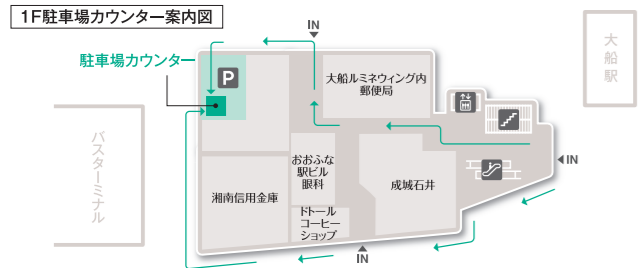

5F

- ルミネウイングサービスカウンター インフォメーション・ルミネカードお申し込み・アイルミネ店頭受取
 - ルミネウイングサービスカウンター インフォメーション・ルミネカードお申し込み・アイルミネ店頭受取
 - ルミネウイングサービスカウンター インフォメーション・ルミネカードお申し込み・アイルミネ店頭受取
- レディースファッション レディース・メンズファッション キッズファッション ファッション雑貨 インテリア・生活雑貨 コスメティック(化粧品) ビューティ・リラクゼーション その他・サービス

7F

- 占い ルルドの部屋 平日 11:00~20:30(最終受付 20:00) 土日祝11:00~20:00(最終受付 19:30)
- レストラン・カフェ その他・サービス

女子トイレ	男子トイレ	バリアフリートイレ	ベビー対応	ベビー休憩室	ベビーカー貸出し	カフェ	インフォメーション
ルミネカードお申し込み	エレベーター	エスカレーター	階段	喫煙ルーム	ATM	駐車場	コインロッカー
冷蔵ロッカー	改札口	AED	TAX FREE SHOP	●介助犬、盲導犬、聴導犬は全館ご同伴いただけます。			

駐車場のご案内

駐車場サービス

当日のお買い上げ合計3,000円(税込)以上で1時間まで駐車無料、合計5,000円(税込)以上で2時間まで駐車無料です。(一部店舗を除きます) 湘南パーキング・NPC大船駅前パーキングをご利用の方は、駐車サービス認証の際ルミネカードご提示でさらに1時間無料(最大3時間まで駐車無料)

- 大船ルミネウイングでの当日のお買上げレシートに限らせていただきます。(合算可)
- レシートと駐車券を大船ルミネウイング1F駐車場カウンターまでお持ちください。

<駐車場をご利用のお客さま>			
	ルミネウイングパーキング	湘南パーキング	NPC大船駅前パーキング
営業時間	9:00~23:00	24時間営業	5:00~25:00
料金	1時間まで400円 1時間を超え30分増すごとに200円	昼間(7:00~22:00)100円/20分 夜間(22:00~7:00)100円/60分	200円/30分
入庫台数	62台	77台	308台
電話番号	03-5334-0550 [ルミネ・ニューマン代表電話]	0467-47-0360	0120-48-0015
住所	鎌倉市大船1-4-1	鎌倉市大船3-1-5	鎌倉市大船1-3-9
全長	5,000mm以下		
全幅	1,900mm以下		
全高	1,985mm以下	2,200mm以下	2,100mm以下
重量	2,500kg以下		