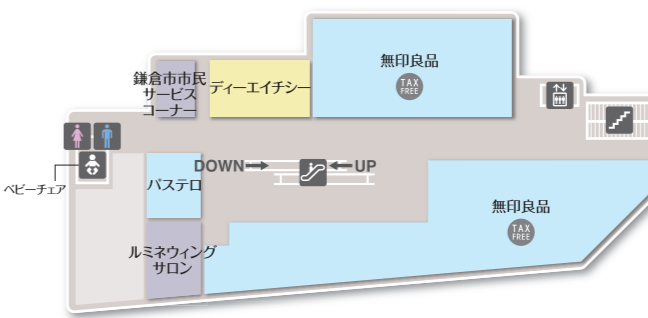

3F

2F

インテリア・生活雑貨 フード・スイーツ ビューティ・リラクゼーション その他・サービス

- スターバックス 7:00~22:30
 - スターバックスヘ 10:00~20:00(最終受付19:00)
 - 鎌倉市市民サービスコーナー 10:00~20:30(土日祝10:00~18:00/不定休)
- レディースファッション ファッション雑貨 インテリア・生活雑貨 レディース・メンズファッション レディースファッション キッズファッション ファッション雑貨 インテリア・生活雑貨 コスメティック(化粧品) レストラン・カフェ ビューティ・リラクゼーション その他・サービス

4F

- KOMEHYO 買取センター 10:00~20:00(最終受付19:00)
- レディースファッション ファッション雑貨 インテリア・生活雑貨 レディース・メンズファッション レディースファッション キッズファッション ファッション雑貨 インテリア・生活雑貨 コスメティック(化粧品) レストラン・カフェ ビューティ・リラクゼーション その他・サービス

6F

- 鎌倉市市民サービスコーナー 10:00~20:30(土日祝10:00~18:00/不定休)
- インテリア・生活雑貨 コスメティック(化粧品) その他・サービス

7F

- 占い ルルドの部屋 平日 11:00~20:30(最終受付 20:00) 土日祝11:00~20:00(最終受付 19:30)
- レストラン・カフェ その他・サービス

女子トイレ	男子トイレ	バリアフリートイレ	ベビー対応	ベビー休憩室	ベビーカー貸出し	カフェ	インフォメーション
ルミネカードお申し込み	エレベーター	エスカレーター	階段	喫煙ルーム	ATM	駐車場	コインロッカー
冷蔵ロッカー	改札口	AED	TAX FREE SHOP	●介助犬、盲導犬、聴導犬は全館ご同伴いただけます。			