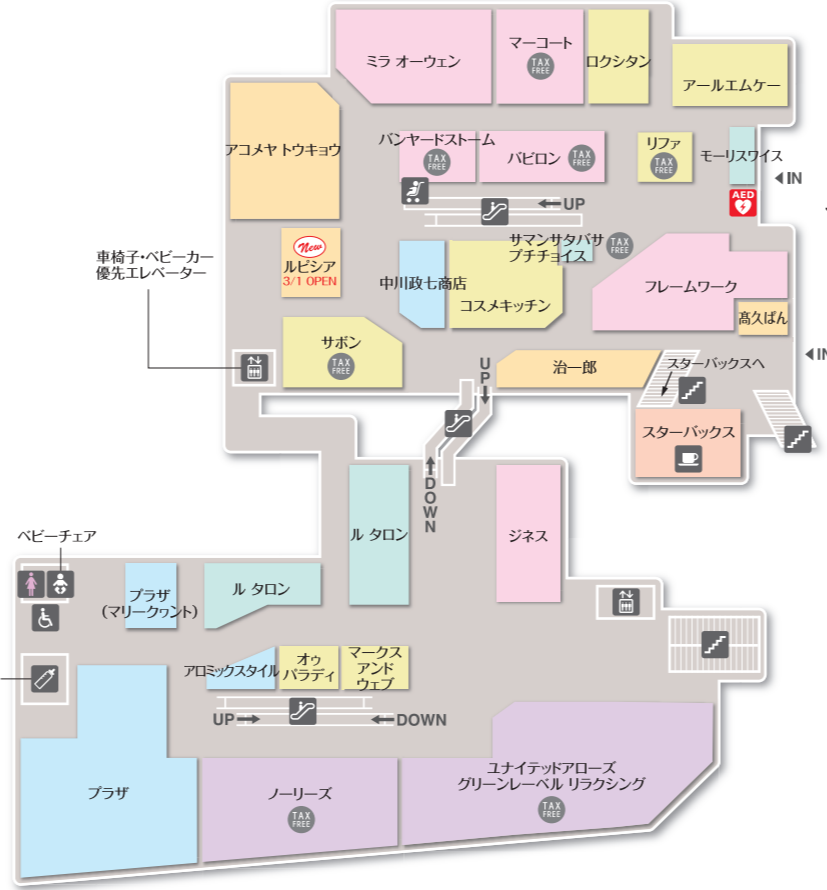

B1

フード・スイーツ その他・サービス

1F

- 成城石井 9:00~23:00
 - ドトールコーヒーショップ 7:00~21:00(日・祝7:30~21:00)
 - 大船ルミネウイング内郵便局 郵便窓口/9:00~17:00(土・日・祝休業) ATM/1F 9:00~19:00
 - 湘南信用金庫 窓口/9:00~15:00(土・日・祝休業) ATM/8:00~21:00
 - おおふな駅ビル眼科 受付時間 10:00~13:00、14:30~19:00(火曜休診)
 - PUDOステーション(宅配ボックス) 5:00~23:00
- フード・スイーツ レストラン・カフェ その他・サービス

3F

2F

インテリア・生活雑貨 フード・スイーツ ビューティ・リラクゼーション その他・サービス

- スターバックス 7:00~22:30
 - スターバックスヘ 10:00~20:00(最終受付19:00)
 - 鎌倉市市民サービスコーナー 10:00~20:30(土日祝10:00~18:00/不定休)
- レディースファッション ファッション雑貨 インテリア・生活雑貨 レディース・メンズファッション レディースファッション キッズファッション ファッション雑貨 インテリア・生活雑貨 コスメティック(化粧品) レストラン・カフェ ビューティ・リラクゼーション その他・サービス

5F

- ルミネウイングサービスカウンター インフォメーション・ルミネカードお申し込み・アイルミネ店頭受取
 - ルミネウイングサービスカウンター インフォメーション・ルミネカードお申し込み・アイルミネ店頭受取
 - ルミネウイングサービスカウンター インフォメーション・ルミネカードお申し込み・アイルミネ店頭受取
- レディースファッション レディース・メンズファッション キッズファッション ファッション雑貨 インテリア・生活雑貨 コスメティック(化粧品) ビューティ・リラクゼーション その他・サービス

7F

- 占い ルルドの部屋 平日 11:00~20:30(最終受付 20:00) 土日祝11:00~20:00(最終受付 19:30)
- レストラン・カフェ その他・サービス

女子トイレ	男子トイレ	バリアフリートイレ	ベビー対応	ベビー休憩室	ベビーカー貸出し	カフェ	インフォメーション
ルミネカードお申し込み	エレベーター	エスカレーター	階段	喫煙ルーム	ATM	駐車場	コインロッカー
冷蔵ロッカー	改札口	AED	TAX FREE SHOP	●介助犬、盲導犬、聴導犬は全館ご同伴いただけます。			