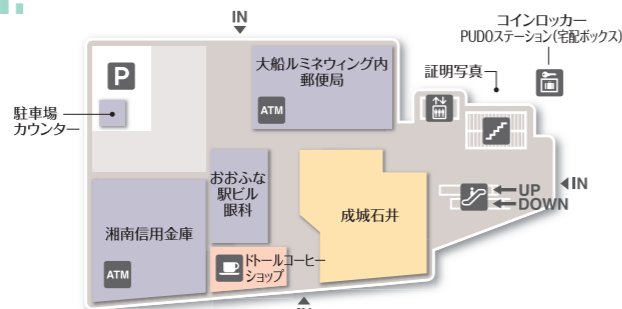

B1

フード・スイーツ その他・サービス

1F

- 成城石井 9:00~23:00
 - ドトールコーヒーショップ 7:00~21:00(日・祝7:30~21:00)
 - 大船ルミネウイング内郵便局 郵便窓口/9:00~17:00(土・日・祝休業) ATM/1F 9:00~19:00
 - 湘南信用金庫 窓口/9:00~15:00(土・日・祝休業) ATM/8:00~21:00
 - おおふな駅ビル眼科 受付時間 10:00~13:00、14:30~19:00(火曜休診)
 - PUDOステーション(宅配ボックス) 5:00~23:00
- フード・スイーツ レストラン・カフェ その他・サービス

3F

2F

インテリア・生活雑貨 フード・スイーツ ビューティ・リラクゼーション その他・サービス

- スターバックス 7:00~22:30
 - スターバックスヘ 10:00~20:00(最終受付19:00)
 - 鎌倉市市民サービスコーナー 10:00~20:30(土日祝10:00~18:00/不定休)
- レディースファッション ファッション雑貨 インテリア・生活雑貨 レディース・メンズファッション レディースファッション キッズファッション ファッション雑貨 インテリア・生活雑貨 コスメティック(化粧品) レストラン・カフェ ビューティ・リラクゼーション その他・サービス

7F

- 占い ルルドの部屋 平日 11:00~20:30(最終受付 20:00) 土日祝11:00~20:00(最終受付 19:30)
- レストラン・カフェ その他・サービス

女子トイレ	男子トイレ	バリアフリートイレ	ベビー対応	ベビー休憩室	ベビーカー貸出し	カフェ	インフォメーション
ルミネカードお申し込み	エレベーター	エスカレーター	階段	喫煙ルーム	ATM	駐車場	コインロッカー
冷蔵ロッカー	改札口	AED	TAX FREE SHOP	●介助犬、盲導犬、聴導犬は全館ご同伴いただけます。			