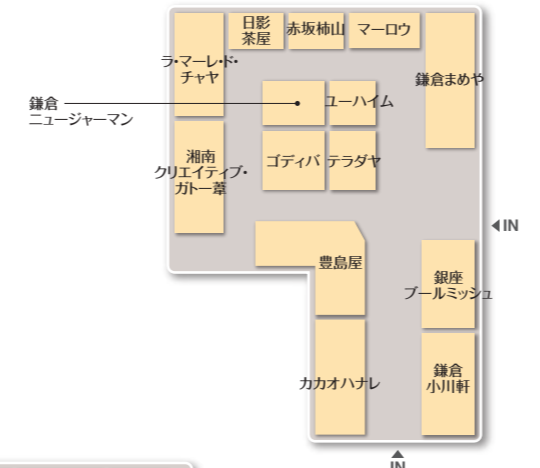

- アトリエはるか 月~土 10:00~20:00 日祝 10:00~19:00
 - チャンスセンター 10:00~18:30
 - 郵便局ATM 平日 10:00~20:30 土日祝 10:00~20:00
- インテリア・生活雑貨 ■ フード・スイーツ ■ その他・サービス ■ ビューティ・リラクゼーション

女子トイレ	男子トイレ	バリアフリートイレ	ベビー対応	ベビー休憩室	ベビーカー貸出し	カフェ	インフォメーション
ルミネカードお申し込み	エレベーター	エスカレーター	階段	喫煙ルーム	ATM	ATM	コインロッカー
冷蔵ロッカー	改札口	AED	TAX FREE SHOP	●介助犬、盲導犬、聴導犬は全館ご同伴いただけます。			