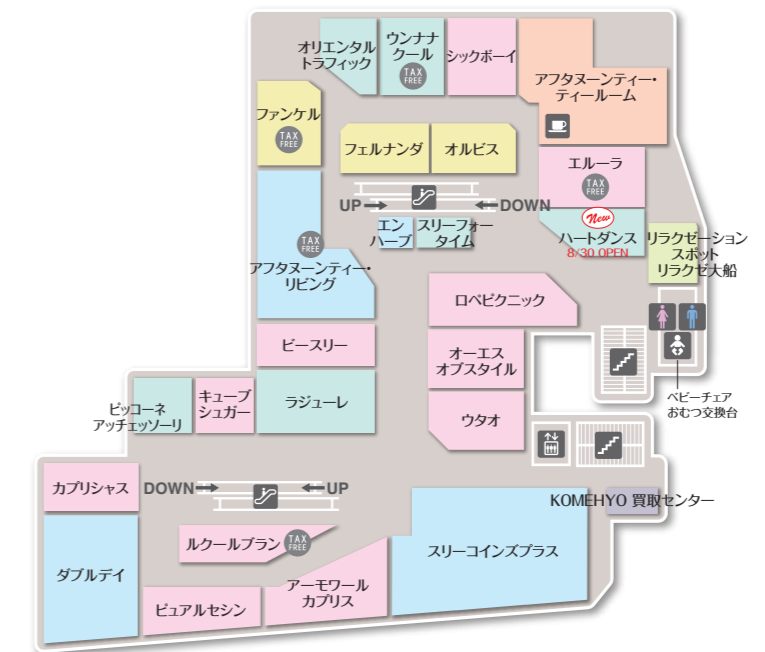

- ●KOMEHYO 買取センター 10:00~20:00(最終受付19:00)
- ●レディースファッション
- ●ファッション雑貨
- ●インテリア・生活雑貨
- ●コスメティック(化粧品)
- ●レストラン・カフェ
- ●ビューティ・リラクゼーション
- ●その他・サービス