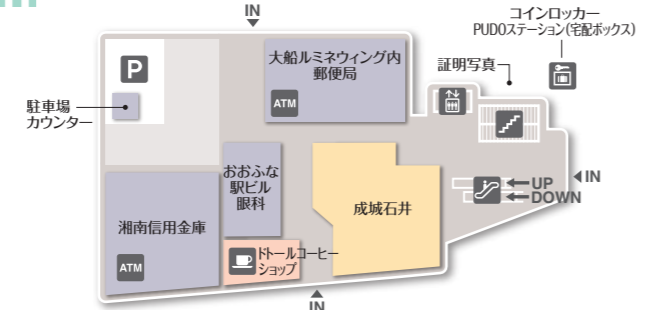

■ フード・スイーツ ■ その他・サービス

- 成城石井 9:00~23:00
 - トルココーヒーショップ 7:00~21:00(日・祝7:30~21:00)
 - 大船ルミネウイング内郵便局 郵便窓口/9:00~17:00(土・日・祝休業) ATM/1F 9:00~19:00
 - 湘南信用金庫 窓口/9:00~15:00(土・日・祝休業) ATM/8:00~21:00
 - おおふな駅ビル眼科 受付時間 10:00~13:00, 14:30~19:00(火曜休診)
 - PUDOステーション(宅配ボックス) 5:00~23:00
- フード・スイーツ ■ レストラン・カフェ ■ その他・サービス

- アトリエはるか 月~土 10:00~20:00 日祝 10:00~19:00
 - チャンスセンター 10:00~18:30
 - 郵便局ATM 平日 10:00~20:30 土日祝 10:00~20:00
- インテリア・生活雑貨 ■ フード・スイーツ ■ その他・サービス ■ ビューティ・リラクゼーション

女子トイレ	男子トイレ	バリアフリートイレ	ベビー対応	ベビー休憩室	ベビーカー貸出し	カフェ	インフォメーション
ルミネカードお申し込み	エレベーター	エスカレーター	階段	喫煙ルーム	ATM	ATM	コインロッカー
冷蔵ロッカー	改札口	AED	TAX FREE SHOP	●介助犬、盲導犬、聴導犬は全館ご同伴いただけます。			