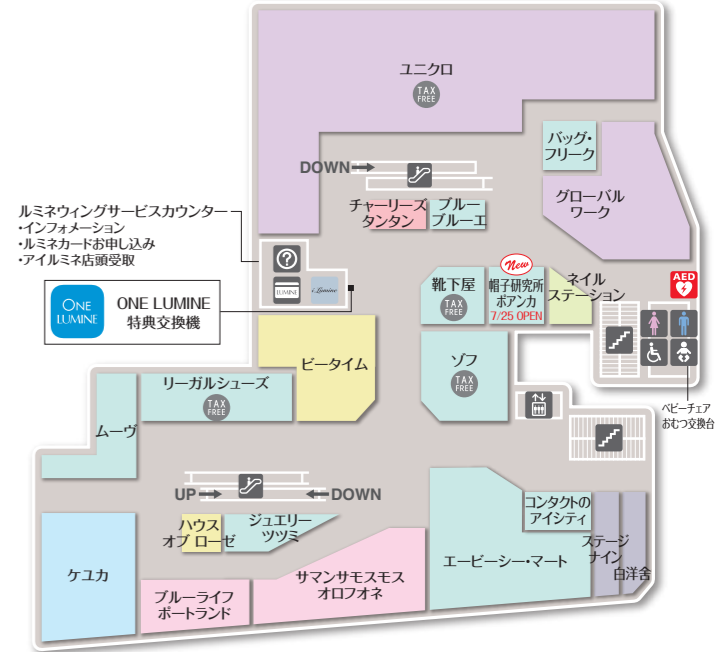

- ●ルミネウイングサービスカウンター
- ●ルミネカードお申し込み: 平日10:00~19:30 土日祝10:00~19:00(お受け取りは30分後まで)
- ●ヴァイルミネ店頭受取: 平日10:00~20:00 土日祝10:00~19:30
- ●レディースファッション
- ●ファッション雑貨
- ●ビューティ・リラクゼーション
- ●レディース・メンズファッション
- ●インテリア・生活雑貨
- ●その他・サービス
- ●キッズファッション
- ●コスメティック(化粧品)