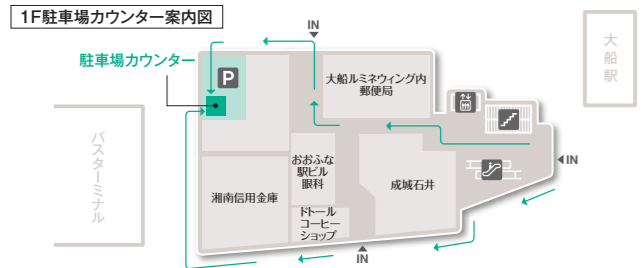

- 鎌倉市市民サービスコーナー 10:00~20:30(土日祝10:00~18:00/不定休)
- インテリア・生活雑貨
- コスメティック(化粧品)
- その他・サービス

- ルミネウイングサービスカウンター
- ルミネカードお申し込み: 平日10:00~19:30 土日祝10:00~19:00(お受け取りは30分後まで)
- ヴァイルミネ店頭受取: 平日10:00~20:00 土日祝10:00~19:30
- レディースファッション
- ファッション雑貨
- ビューティ・リラクゼーション
- レディース・メンズファッション
- インテリア・生活雑貨
- その他・サービス
- キッズファッション
- コスメティック(化粧品)

- 古い ルルドの部屋 平日 11:00~20:30(最終受付 20:00) 土日祝11:00~20:00(最終受付 19:30)
- レストラン・カフェ
- その他・サービス

駐車場のご案内

駐車場サービス

当日のお買い上げ合計3,000円(税込)以上で1時間まで駐車無料、合計5,000円(税込)以上で2時間まで駐車無料です。(一部店舗を除きます) 湘南パーキング・NPC大船駅前パーキングをご利用の方は、駐車サービス認証の際ルミネカードご提示でさらに1時間無料(最大3時間まで駐車無料)

- 大船ルミネウイングでの当日のお買上げレシートに限らせていただきます。(合算可)
- レシートと駐車券を大船ルミネウイング1F駐車場カウンターまでお持ちください。

<駐車場をご利用のお客さま>			
	ルミネウイングパーキング	湘南パーキング	NPC大船駅前パーキング
営業時間	9:00~23:00	24時間営業	5:00~25:00
料金	1時間まで400円 1時間を超え30分増すごとに200円	昼間(7:00~22:00)100円/20分 夜間(22:00~7:00)100円/60分	200円/30分
入庫台数	62台	77台	308台
電話番号	03-5334-0550(ルミネ・ニューマン代表電話)	0467-47-0360	0120-48-0015
住所	鎌倉市大船1-4-1	鎌倉市大船3-1-5	鎌倉市大船1-3-9
全長	5,000mm以下		
全幅	1,900mm以下		
全高	1,985mm以下	2,200mm以下	2,100mm以下
重量	2,500kg以下		

駐輪サービス 場所:湘南パーキング内

お買い上げ額にかかわらず2時間無料

- 大船ルミネウイングでの当日分のお買上げレシートに限らせていただきます。
- レシートと駐車券をB1サービスカウンターまたは1F駐車場カウンターまでお持ちください。(※2時間を超える別別途料金が発生します)

営業時間

ショッピング B1~6F 平日 10:00~20:30 土日祝 10:00~20:00
レストラン 7F 全日 11:00~21:30
※一部営業時間の異なる店舗がございます。