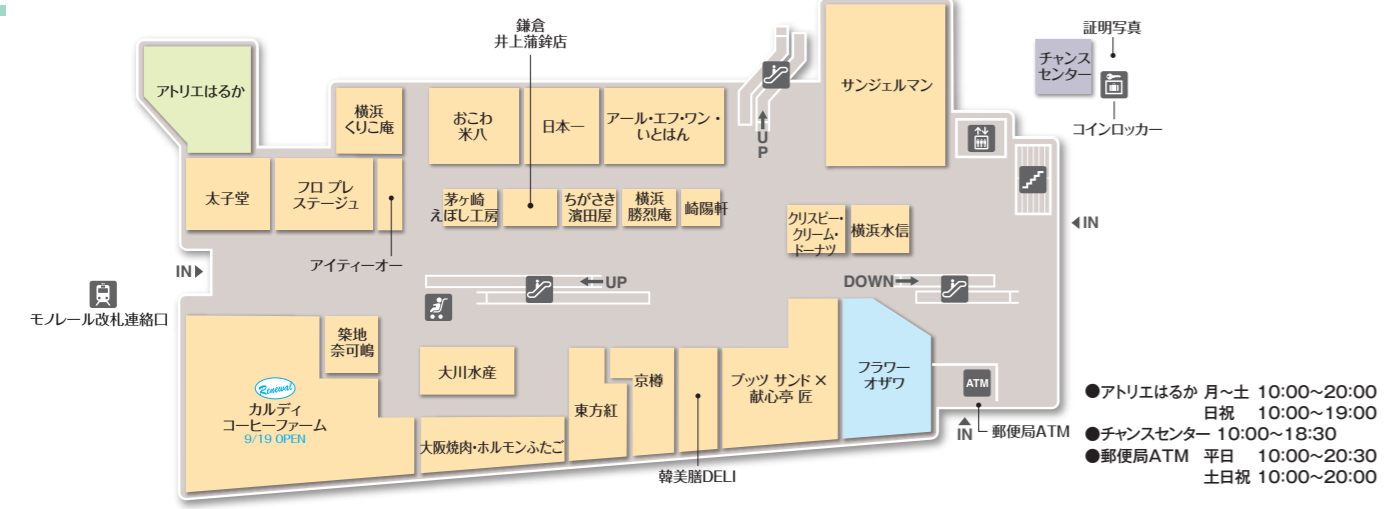

■ フード・スイーツ ■ その他・サービス

- 成城石井 9:00~23:00
 - トルココーヒーショップ 7:00~21:00(日・祝7:30~21:00)
 - 大船ルミネウイング内郵便局 郵便窓口/9:00~17:00(土・日・祝休業) ATM/1F 9:00~19:00
 - 湘南信用金庫 窓口/9:00~15:00(土・日・祝休業) ATM/8:00~21:00
 - おおふな駅ビル眼科 受付時間 10:00~13:00, 14:30~19:00(火曜休診)
 - PUDOステーション(宅配ボックス) 5:00~23:00
- フード・スイーツ ■ レストラン・カフェ ■ その他・サービス

- アトリエはるか 月~土 10:00~20:00 日祝 10:00~19:00
 - チャンスセンター 10:00~18:30
 - 郵便局ATM 平日 10:00~20:30 土日祝 10:00~20:00
- インテリア・生活雑貨 ■ フード・スイーツ ■ その他・サービス ■ ビューティ・リラクゼーション

女子トイレ	男子トイレ	バリアフリートイレ	ベビー対応	ベビー休憩室	ベビーカー貸出し	カフェ	インフォメーション
ルミネカードお申し込み	エレベーター	エスカレーター	階段	喫煙ルーム	ATM	ATM	コインロッカー
冷蔵ロッカー	改札口	AED	TAX FREE SHOP	●介助犬、盲導犬、聴導犬は全館ご同伴いただけます。			

- 古い ルルドの部屋 平日 11:00~20:30(最終受付 20:00) 土日祝11:00~20:00(最終受付 19:30)
- レストラン・カフェ
- その他・サービス

駐車場のご案内

駐車場サービス

当日のお買い上げ合計3,000円(税込)以上で1時間まで駐車無料、合計5,000円(税込)以上で2時間まで駐車無料です。(一部店舗を除きます) 湘南パーキング・NPC大船駅前パーキングをご利用の方は、駐車サービス認証の際ルミネカードご提示でさらに1時間無料(最大3時間まで駐車無料)