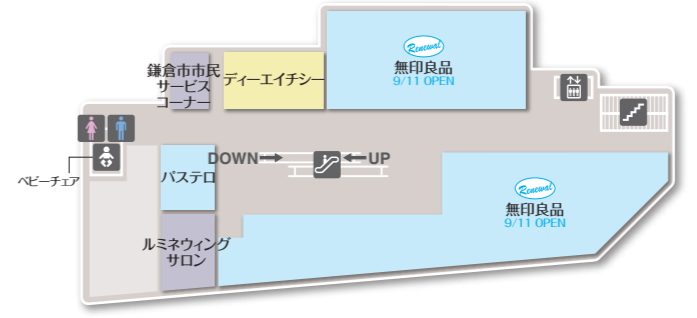

- ●鎌倉市市民サービスコーナー 10:00~20:30(土日祝10:00~18:00/不定休)
- ●インテリア・生活雑貨
- ●コスメティック(化粧品)
- ●その他・サービス