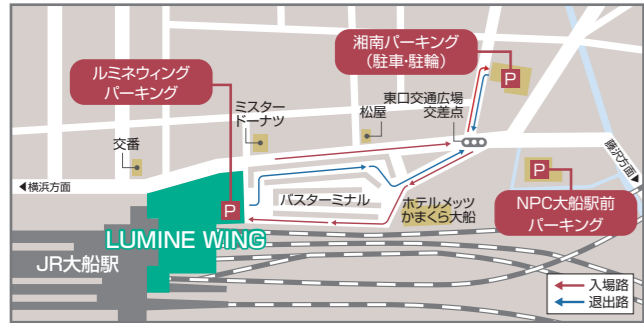

- 鎌倉市市民サービスコーナー 10:00~20:30(土日祝10:00~18:00/不定休)
- インテリア・生活雑貨
- コスメティック(化粧品)
- その他・サービス

- ルミネウイングサービスカウンター
- ルミネカードお申し込み: 平日10:00~19:30 土日祝10:00~19:00(お受け取りは30分後まで)
- ヴァイルミネ店頭受取: 平日10:00~20:00 土日祝10:00~19:30
- レディースファッション
- ファッション雑貨
- ビューティ・リラクゼーション
- レディース・メンズファッション
- インテリア・生活雑貨
- その他・サービス
- キッズファッション
- コスメティック(化粧品)

- 古い ルルドの部屋 平日 11:00~20:30(最終受付 20:00) 土日祝11:00~20:00(最終受付 19:30)
- レストラン・カフェ
- その他・サービス

駐車場のご案内

駐車場サービス

当日のお買い上げ合計3,000円(税込)以上で1時間まで駐車無料、合計5,000円(税込)以上で2時間まで駐車無料です。(一部店舗を除きます) 湘南パーキング・NPC大船駅前パーキングをご利用の方は、駐車サービス認証の際ルミネカードご提示でさらに1時間無料(最大3時間まで駐車無料)

- 大船ルミネウイングでの当日のお買上げレシートに限らせていただきます。(合算可)
- レシートと駐車券を大船ルミネウイング1F駐車場カウンターまでお持ちください。

<駐車場をご利用のお客さま>			
	ルミネウイングパーキング	湘南パーキング	NPC大船駅前パーキング
営業時間	9:00~23:00	24時間営業	5:00~25:00
料金	1時間まで400円 1時間を超え30分増すごとに200円	昼間(7:00~22:00)100円/20分 夜間(22:00~7:00)100円/60分	200円/30分
入庫台数	62台	77台	308台
電話番号	03-5334-0550(ルミネ・ニューマン代表電話)	0467-47-0360	0120-48-0015
住所	鎌倉市大船1-4-1	鎌倉市大船3-1-5	鎌倉市大船1-3-9
全長	5,000mm以下		
全幅	1,900mm以下		
全高	1,985mm以下	2,200mm以下	2,100mm以下
重量	2,500kg以下		