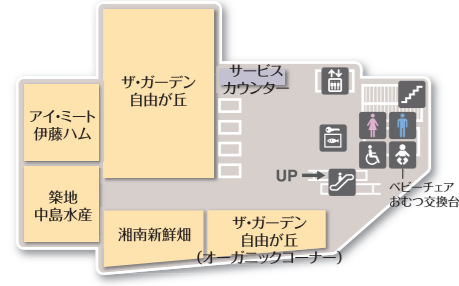

B1

フード・スイーツ その他・サービス

1F

- 成城石井 9:00~23:00
- ドトールコーヒーショップ 7:00~21:00(日・祝7:30~21:00)
- 大船ルミネウイング内郵便局 郵便窓口/9:00~17:00(土・日・祝休業) ATM/1F 9:00~19:00
- 湘南信用金庫 窓口/9:00~15:00(土・日・祝休業) ATM/8:00~21:00
- おおふな駅ビル眼科 受付時間 10:00~13:00、14:30~19:00(火曜休診)
- PUDOステーション(宅配ボックス) 5:00~23:00

6F

インテリア・生活雑貨 コスメティック(化粧品) その他・サービス

5F

- ルミネウイングサービスカウンター インフォメーション・ルミネカードお申し込み・アイルミネ店頭受取
- ルミネウイングサービスカウンター インフォメーション・ルミネカードお申し込み・アイルミネ店頭受取

レディスファッション レディス・メンズファッション キッズファッション

7F

- 占い ルルドの部屋 平日 11:00~20:30(最終受付 20:00) 土日祝11:00~20:00(最終受付 19:30)

レストラン・カフェ その他・サービス

女子トイレ	男子トイレ	バリアフリートイレ	ベビー対応	ベビー休憩室	ベビーカー貸出し	カフェ	インフォメーション
ルミネカードお申し込み	エレベーター	エスカレーター	階段	喫煙ルーム	ATM	駐車場	コインロッカー
冷蔵ロッカー	改札口	AED	TAX FREE SHOP	●介助犬、盲導犬、聴導犬は全館ご同伴いただけます。			

駐車場サービス

当日のお買い上げ合計3,000円(税込)以上で1時間まで駐車無料、合計5,000円(税込)以上で2時間まで駐車無料です。(一部店舗を除きます) 湘南パーキング・NPC大船駅前パーキングをご利用の方は、駐車サービス認証の際ルミネカードご提示でさらに1時間無料(最大3時間まで駐車無料)