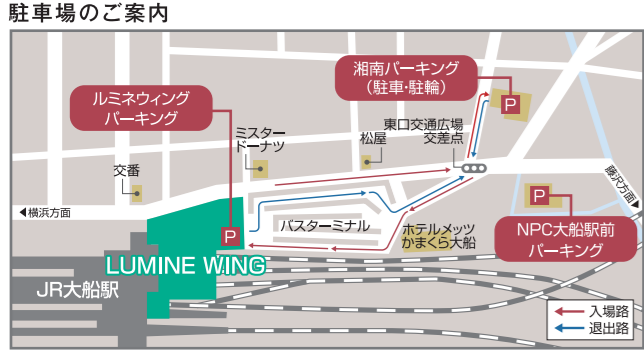

6F

インテリア・生活雑貨 コスメティック(化粧品) その他・サービス

5F

- ルミネウイングサービスカウンター インフォメーション・ルミネカードお申し込み・アイルミネ店頭受取
- ルミネウイングサービスカウンター インフォメーション・ルミネカードお申し込み・アイルミネ店頭受取

レディスファッション レディス・メンズファッション キッズファッション

7F

- 占い ルルドの部屋 平日 11:00~20:30(最終受付 20:00) 土日祝11:00~20:00(最終受付 19:30)

レストラン・カフェ その他・サービス

女子トイレ	男子トイレ	バリアフリートイレ	ベビー対応	ベビー休憩室	ベビーカー貸出し	カフェ	インフォメーション
ルミネカードお申し込み	エレベーター	エスカレーター	階段	喫煙ルーム	ATM	駐車場	コインロッカー
冷蔵ロッカー	改札口	AED	TAX FREE SHOP	●介助犬、盲導犬、聴導犬は全館ご同伴いただけます。			

駐車場サービス

当日のお買い上げ合計3,000円(税込)以上で1時間まで駐車無料、合計5,000円(税込)以上で2時間まで駐車無料です。(一部店舗を除きます) 湘南パーキング・NPC大船駅前パーキングをご利用の方は、駐車サービス認証の際ルミネカードご提示でさらに1時間無料(最大3時間まで駐車無料)

- 大船ルミネウイングでの当日のお買上げレシートに限りさせていただきます。(合算可)
- レシートと駐車券を大船ルミネウイング1F駐車場カウンターまでお持ちください。

<駐車場をご利用のお客さま>			
	ルミネウイングパーキング	湘南パーキング	NPC大船駅前パーキング
営業時間	9:00~23:00	24時間営業	5:00~25:00
料金	1時間まで400円 1時間を超え30分増すごとに200円	昼間(7:00~22:00)100円/20分 夜間(22:00~7:00)100円/60分	200円/30分
入庫台数	62台	77台	308台
電話番号	03-5334-0550(ルミネ・ニューマン代表電話)	0467-47-0360	0120-48-0015
住所	鎌倉市大船1-4-1	鎌倉市大船3-1-5	鎌倉市大船1-3-9
全長	5,000mm以下		
全幅	1,900mm以下		
全高	1,985mm以下	2,200mm以下	2,100mm以下
重量	2,500kg以下	—	2,000kg以下