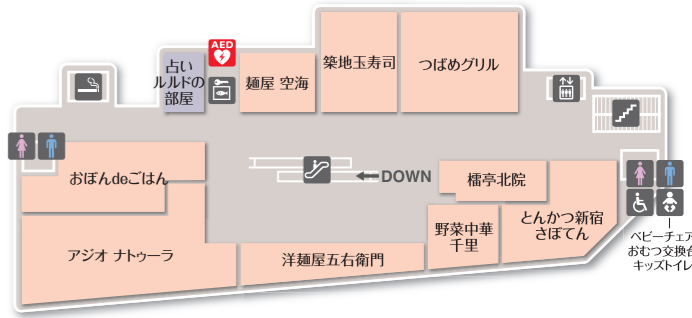

6F

インテリア・生活雑貨 コスメティック(化粧品) その他・サービス

5F

- ルミネウイングサービスカウンター インフォメーション・ルミネカードお申し込み・アイルミネ店頭受取
- ルミネウイングサービスカウンター インフォメーション・ルミネカードお申し込み・アイルミネ店頭受取

レディスファッション レディス・メンズファッション キッズファッション

7F

- 占い ルルドの部屋 平日 11:00~20:30(最終受付 20:00) 土日祝11:00~20:00(最終受付 19:30)

レストラン・カフェ その他・サービス

女子トイレ	男子トイレ	バリアフリートイレ	ベビー対応	ベビー休憩室	ベビーカー貸出し	カフェ	インフォメーション
ルミネカードお申し込み	エレベーター	エスカレーター	階段	喫煙ルーム	ATM	駐車場	コインロッカー
冷蔵ロッカー	改札口	AED	TAX FREE SHOP	●介助犬、盲導犬、聴導犬は全館ご同伴いただけます。			

駐車場サービス

当日のお買い上げ合計3,000円(税込)以上で1時間まで駐車無料、合計5,000円(税込)以上で2時間まで駐車無料です。(一部店舗を除きます) 湘南パーキング・NPC大船駅前パーキングをご利用の方は、駐車サービス認証の際ルミネカードご提示でさらに1時間無料(最大3時間まで駐車無料)

- 大船ルミネウイングでの当日のお買上げレシートに限りさせていただきます。(合算可)
- レシートと駐車券を大船ルミネウイング1F駐車場カウンターまでお持ちください。

<駐車場をご利用のお客さま>			
	ルミネウイングパーキング	湘南パーキング	NPC大船駅前パーキング
営業時間	9:00~23:00	24時間営業	5:00~25:00
料金	1時間まで400円 1時間を超え30分増すごとに200円	昼間(7:00~22:00)100円/20分 夜間(22:00~7:00)100円/60分	200円/30分
入庫台数	62台	77台	308台
電話番号	03-5334-0550(ルミネ・ニューマン代表電話)	0467-47-0360	0120-48-0015
住所	鎌倉市大船1-4-1	鎌倉市大船3-1-5	鎌倉市大船1-3-9
全長	5,000mm以下		
全幅	1,900mm以下		
全高	1,985mm以下	2,200mm以下	2,100mm以下
重量	2,500kg以下	—	2,000kg以下

駐輪サービス 場所:湘南パーキング内

お買い上げ額にかかわらず2時間無料

- 大船ルミネウイングでの当日分のお買上げレシートに限りさせていただきます。
- レシートと駐車券をB1サービスカウンターまたは1F駐車場カウンターまでお持ちください。(※2時間を超える別別途料金が発生します)

営業時間

ショッピング B1~6F 平日 10:00~20:30 土日祝 10:00~20:00
レストラン 7F 全日 11:00~21:30
※一部営業時間の異なる店舗がございます。