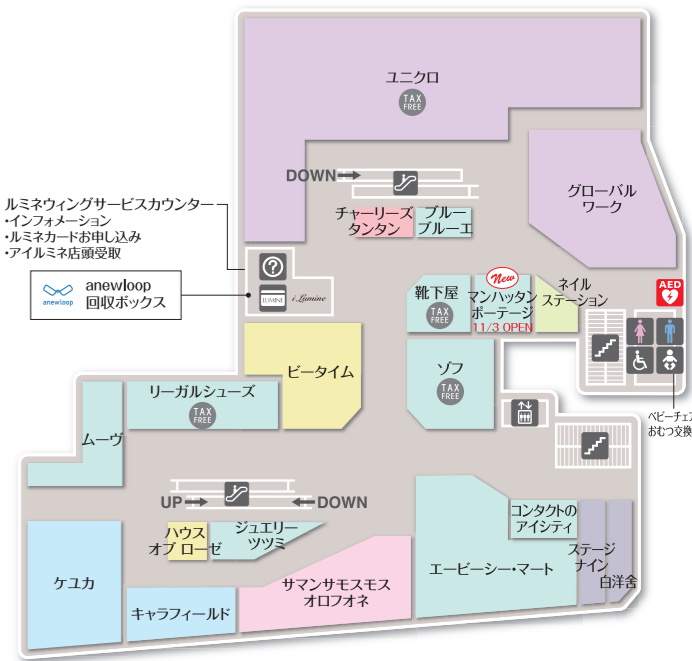

フード・スイーツ レストラン・カフェ その他・サービス

3F

2F

インテリア・生活雑貨 フード・スイーツ ビューティ・リラクゼーション その他・サービス

- スターバックス 7:00~22:30
- 鎌倉市市民サービスコーナー 10:00~20:30(土日祝10:00~18:00/不定休)

4F

- KOMEHYO 買取センター 10:00~20:00(最終受付19:00)

レディスファッション ファッション雑貨 インテリア・生活雑貨

6F

インテリア・生活雑貨 コスメティック(化粧品) その他・サービス

5F

- ルミネウイングサービスカウンター インフォメーション・ルミネカードお申し込み・アイルミネ店頭受取
- ルミネウイングサービスカウンター インフォメーション・ルミネカードお申し込み・アイルミネ店頭受取

レディスファッション レディス・メンズファッション キッズファッション

7F

- 占い ルルドの部屋 平日 11:00~20:30(最終受付 20:00) 土日祝11:00~20:00(最終受付 19:30)

レストラン・カフェ その他・サービス

女子トイレ	男子トイレ	バリアフリートイレ	ベビー対応	ベビー休憩室	ベビーカー貸出し	カフェ	インフォメーション
ルミネカードお申し込み	エレベーター	エスカレーター	階段	喫煙ルーム	ATM	駐車場	コインロッカー
冷蔵ロッカー	改札口	AED	TAX FREE SHOP	●介助犬、盲導犬、聴導犬は全館ご同伴いただけます。			

駐車場サービス

当日のお買い上げ合計3,000円(税込)以上で1時間まで駐車無料、合計5,000円(税込)以上で2時間まで駐車無料です。(一部店舗を除きます) 湘南パーキング・NPC大船駅前パーキングをご利用の方は、駐車サービス認証の際ルミネカードご提示でさらに1時間無料(最大3時間まで駐車無料)

- 大船ルミネウイングでの当日のお買上げレシートに限りさせていただきます。(合算可)
- レシートと駐車券を大船ルミネウイング1F駐車場カウンターまでお持ちください。

<駐車場をご利用のお客さま>			
	ルミネウイングパーキング	湘南パーキング	NPC大船駅前パーキング
営業時間	9:00~23:00	24時間営業	5:00~25:00
料金	1時間まで400円 1時間を超え30分増すごとに200円	昼間(7:00~22:00)100円/20分 夜間(22:00~7:00)100円/60分	200円/30分
入庫台数	62台	77台	308台
電話番号	03-5334-0550(ルミネ・ニューマン代表電話)	0467-47-0360	0120-48-0015
住所	鎌倉市大船1-4-1	鎌倉市大船3-1-5	鎌倉市大船1-3-9
全長	5,000mm以下		
全幅	1,900mm以下		
全高	1,985mm以下	2,200mm以下	2,100mm以下
重量	2,500kg以下	—	2,000kg以下