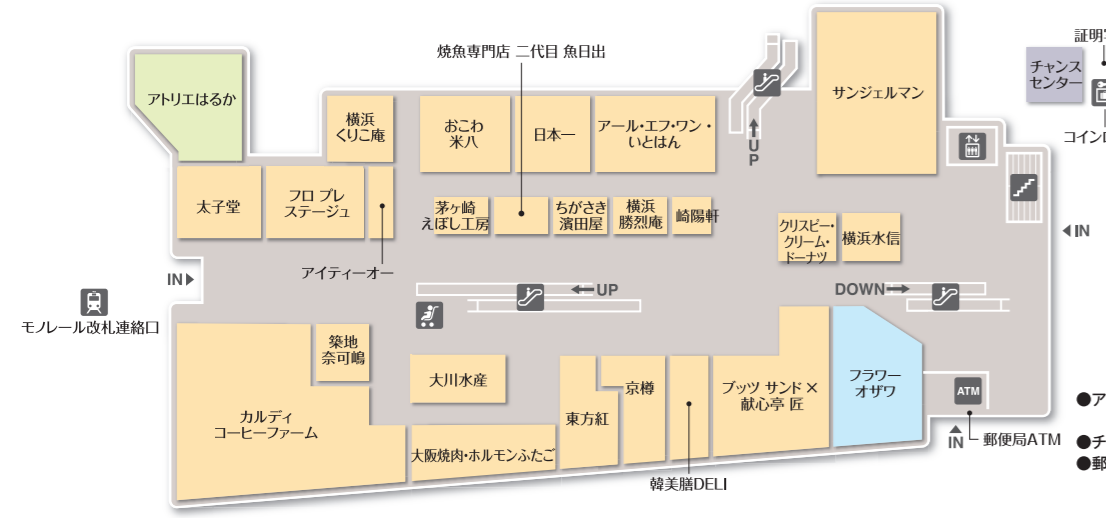

B1

フード・スイーツ その他・サービス

1F

- 成城石井 9:00~23:00
- ドトールコーヒーショップ 7:00~21:00(日・祝7:30~21:00)
- 大船ルミネウイング内郵便局 郵便窓口/9:00~17:00(土・日・祝休業) ATM/1F 9:00~19:00
- 湘南信用金庫 窓口/9:00~15:00(土・日・祝休業) ATM/8:00~21:00
- おおふな駅ビル眼科 受付時間 10:00~13:00、14:30~19:00(火曜休診)
- PUDOステーション(宅配ボックス) 5:00~23:00

フード・スイーツ レストラン・カフェ その他・サービス

3F

2F

インテリア・生活雑貨 フード・スイーツ ビューティ・リラクゼーション その他・サービス

- スターバックス 7:00~22:30
- 鎌倉市市民サービスコーナー 10:00~20:30(土日祝10:00~18:00/不定休)

4F

- KOMEHYO 買取センター 10:00~20:00(最終受付19:00)

レディスファッション ファッション雑貨 インテリア・生活雑貨

6F

インテリア・生活雑貨 コスメティック(化粧品) その他・サービス

5F

- ルミネウイングサービスカウンター インフォメーション・ルミネカードお申し込み・アイルミネ店頭受取
- ルミネウイングサービスカウンター インフォメーション・ルミネカードお申し込み・アイルミネ店頭受取

レディスファッション レディス・メンズファッション キッズファッション

7F

- 占い ルルドの部屋 平日 11:00~20:30(最終受付 20:00) 土日祝11:00~20:00(最終受付 19:30)

レストラン・カフェ その他・サービス

女子トイレ	男子トイレ	バリアフリートイレ	ベビー対応	ベビー休憩室	ベビーカー貸出し	カフェ	インフォメーション
ルミネカードお申し込み	エレベーター	エスカレーター	階段	喫煙ルーム	ATM	駐車場	コインロッカー
冷蔵ロッカー	改札口	AED	TAX FREE SHOP	●介助犬、盲導犬、聴導犬は全館ご同伴いただけます。			

駐車場サービス

当日のお買い上げ合計3,000円(税込)以上で1時間まで駐車無料、合計5,000円(税込)以上で2時間まで駐車無料です。(一部店舗を除きます) 湘南パーキング・NPC大船駅前パーキングをご利用の方は、駐車サービス認証の際ルミネカードご提示でさらに1時間無料(最大3時間まで駐車無料)