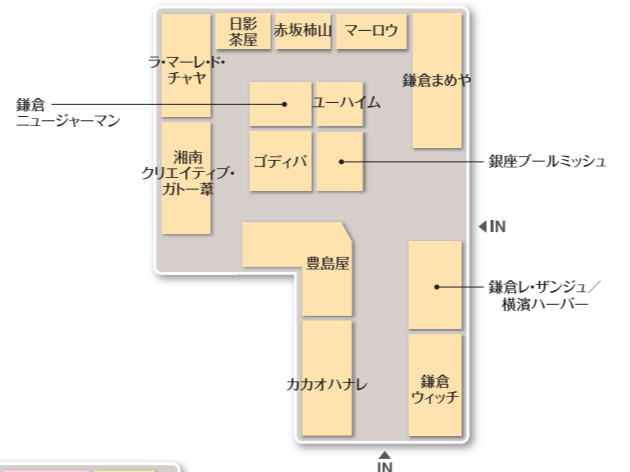

B1

フード・スイーツ その他・サービス

1F

- ●成城石井 9:00~23:00
- ●ドトールコーヒーショップ 7:00~21:00(日・祝7:30~21:00)
- ●大船ルミネウイング内郵便局 郵便窓口/9:00~17:00(土・日・祝休業) ATM/1F 9:00~19:00
- ●湘南信用金庫 窓口/9:00~15:00(土・日・祝休業) ATM/8:00~21:00
- ●おおふな駅ビル眼科 受付時間 10:00~13:00、14:30~19:00(火曜休診)
- ●PUDOステーション(宅配ボックス) 5:00~23:00

フード・スイーツ レストラン・カフェ その他・サービス

3F

2F

インテリア・生活雑貨 フード・スイーツ ビューティ・リラクゼーション その他・サービス

- ●スターバックス 7:00~22:30
- ●鎌倉市市民サービスコーナー 10:00~20:30(土日祝10:00~18:00/不定休)

4F

- ●KOMEHYO 買取センター 10:00~20:00(最終受付19:00)

レディスファッション ファッション雑貨 インテリア・生活雑貨

6F

インテリア・生活雑貨 コスメティック(化粧品) その他・サービス

5F

- ●ルミネウイングサービスカウンター インフォメーション・ルミネカードお申し込み・アイルミネ店頭受取
- ●ルミネウイングサービスカウンター インフォメーション・ルミネカードお申し込み・アイルミネ店頭受取

レディスファッション レディス・メンズファッション キッズファッション

7F

- ●占い ルルドの部屋 平日 11:00~20:30(最終受付 20:00) 土日祝11:00~20:00(最終受付 19:30)

レストラン・カフェ その他・サービス

女子トイレ	男子トイレ	バリアフリートイレ	ベビー対応	ベビー休憩室	ベビーカー貸出し	カフェ	インフォメーション
ルミネカードお申し込み	エレベーター	エスカレーター	階段	喫煙ルーム	ATM	駐車場	コインロッカー
冷蔵ロッカー	改札口	AED	TAX FREE SHOP	●介助犬、盲導犬、聴導犬は全館ご同伴いただけます。