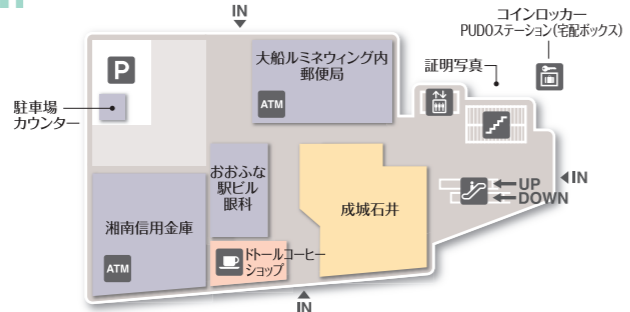

B1

フード・スイーツ その他・サービス

1F

- 成城石井 9:00~23:00
- ドトールコーヒーショップ 7:00~21:00(日・祝7:30~21:00)
- 大船ルミネウイング内郵便局 郵便窓口/9:00~17:00(土・日・祝休業) ATM/1F 9:00~19:00
- 湘南信用金庫 窓口/9:00~15:00(土・日・祝休業) ATM/8:00~21:00
- おおふな駅ビル眼科 受付時間 10:00~13:00、14:30~19:00(火曜休診)
- PUDOステーション(宅配ボックス) 5:00~23:00

フード・スイーツ レストラン・カフェ その他・サービス

3F

2F

インテリア・生活雑貨 フード・スイーツ ビューティ・リラクゼーション その他・サービス

- スターバックス 7:00~22:30
- 鎌倉市市民サービスコーナー 10:00~20:30(土日祝10:00~18:00/不定休)

4F

- KOMEHYO 買取センター 10:00~20:00(最終受付19:00)

レディスファッション ファッション雑貨 インテリア・生活雑貨

6F

インテリア・生活雑貨 コスメティック(化粧品) その他・サービス

5F

- ルミネウイングサービスカウンター インフォメーション・ルミネカードお申し込み・アイルミネ店頭受取
- ルミネウイングサービスカウンター インフォメーション・ルミネカードお申し込み・アイルミネ店頭受取

レディスファッション レディス・メンズファッション キッズファッション

7F

- 占い ルルドの部屋 平日 11:00~20:30(最終受付 20:00) 土日祝11:00~20:00(最終受付 19:30)

レストラン・カフェ その他・サービス

女子トイレ	男子トイレ	バリアフリートイレ	ベビー対応	ベビー休憩室	ベビーカー貸出し	カフェ	インフォメーション
ルミネカードお申し込み	エレベーター	エスカレーター	階段	喫煙ルーム	ATM	駐車場	コインロッカー
冷蔵ロッカー	改札口	AED	TAX FREE SHOP	●介助犬、盲導犬、聴導犬は全館ご同伴いただけます。			

駐車場サービス

当日のお買い上げ合計3,000円(税込)以上で1時間まで駐車無料、合計5,000円(税込)以上で2時間まで駐車無料です。(一部店舗を除きます) 湘南パーキング・NPC大船駅前パーキングをご利用の方は、駐車サービス認証の際ルミネカードご提示でさらに1時間無料(最大3時間まで駐車無料)