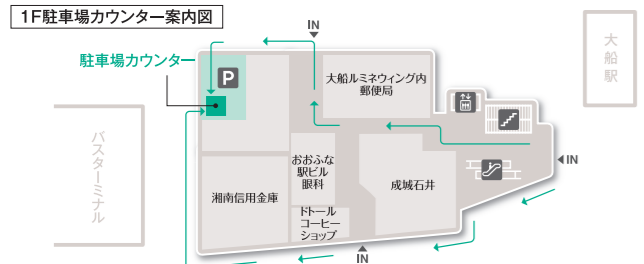

6F

インテリア・生活雑貨 コスメティック(化粧品) その他・サービス

5F

- ルミネウイングサービスカウンター インフォメーション・ルミネカードお申し込み・アイルミネ店頭受取
- ルミネウイングサービスカウンター インフォメーション・ルミネカードお申し込み・アイルミネ店頭受取

レディスファッション レディス・メンズファッション キッズファッション

7F

- 占い ルルドの部屋 平日 11:00~20:30(最終受付 20:00) 土日祝11:00~20:00(最終受付 19:30)

レストラン・カフェ その他・サービス

女子トイレ	男子トイレ	バリアフリートイレ	ベビー対応	ベビー休憩室	ベビーカー貸出し	カフェ	インフォメーション
ルミネカードお申し込み	エレベーター	エスカレーター	階段	喫煙ルーム	ATM	駐車場	コインロッカー
冷蔵ロッカー	改札口	AED	TAX FREE SHOP	●介助犬、盲導犬、聴導犬は全館ご同伴いただけます。			

駐車場サービス

当日のお買い上げ合計3,000円(税込)以上で1時間まで駐車無料、合計5,000円(税込)以上で2時間まで駐車無料です。(一部店舗を除きます) 湘南パーキング・NPC大船駅前パーキングをご利用の方は、駐車サービス認証の際ルミネカードご提示でさらに1時間無料(最大3時間まで駐車無料)

- 大船ルミネウイングでの当日のお買上げレシートに限りさせていただきます。(合算可)
- レシートと駐車券を大船ルミネウイング1F駐車場カウンターまでお持ちください。

<駐車場をご利用のお客さま>			
	ルミネウイングパーキング	湘南パーキング	NPC大船駅前パーキング
営業時間	9:00~23:00	24時間営業	5:00~25:00
料金	1時間まで400円 1時間を超え30分増すごとに200円	昼間(7:00~22:00)100円/20分 夜間(22:00~7:00)100円/60分	200円/30分
入庫台数	62台	77台	308台
電話番号	03-5334-0550(ルミネ・ニューマン代表電話)	0467-47-0360	0120-48-0015
住所	鎌倉市大船1-4-1	鎌倉市大船3-1-5	鎌倉市大船1-3-9
全長	5,000mm以下		
全幅	1,900mm以下		
全高	1,985mm以下	2,200mm以下	2,100mm以下
重量	2,500kg以下	—	2,000kg以下

駐輪サービス 場所:湘南パーキング内

お買い上げ額にかかわらず2時間無料

- 大船ルミネウイングでの当日分のお買上げレシートに限りさせていただきます。
- レシートと駐車券をB1サービスカウンターまたは1F駐車場カウンターまでお持ちください。(※2時間を超える別別途料金が発生します)

営業時間

ショッピング B1~6F 平日 10:00~20:30 土日祝 10:00~20:00
レストラン 7F 全日 11:00~21:30
※一部営業時間の異なる店舗がございます。