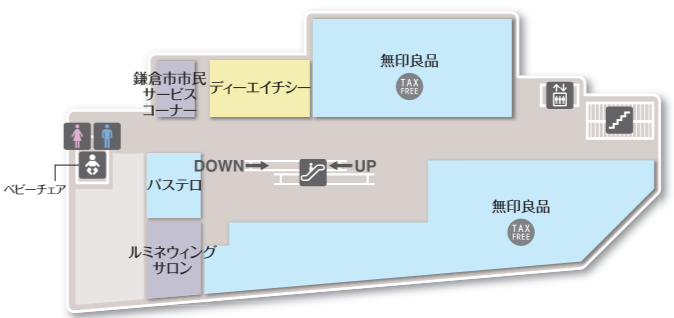

フード・スイーツ レストラン・カフェ その他・サービス

3F

2F

インテリア・生活雑貨 フード・スイーツ ビューティ・リラクゼーション その他・サービス

- スターバックス 7:00~22:30
- 鎌倉市市民サービスコーナー 10:00~20:30(土日祝10:00~18:00/不定休)

4F

- KOMEHYO 買取センター 10:00~20:00(最終受付19:00)

レディスファッション ファッション雑貨 インテリア・生活雑貨

6F

インテリア・生活雑貨 コスメティック(化粧品) その他・サービス

5F

- ルミネウイングサービスカウンター インフォメーション・ルミネカードお申し込み・アイルミネ店頭受取
- ルミネウイングサービスカウンター インフォメーション・ルミネカードお申し込み・アイルミネ店頭受取

レディスファッション レディス・メンズファッション キッズファッション

7F

- 占い ルルドの部屋 平日 11:00~20:30(最終受付 20:00) 土日祝11:00~20:00(最終受付 19:30)

レストラン・カフェ その他・サービス

女子トイレ	男子トイレ	バリアフリートイレ	ベビー対応	ベビー休憩室	ベビーカー貸出し	カフェ	インフォメーション
ルミネカードお申し込み	エレベーター	エスカレーター	階段	喫煙ルーム	ATM	駐車場	コインロッカー
冷蔵ロッカー	改札口	AED	TAX FREE SHOP	●介助犬、盲導犬、聴導犬は全館ご同伴いただけます。			

駐車場サービス

当日のお買い上げ合計3,000円(税込)以上で1時間まで駐車無料、合計5,000円(税込)以上で2時間まで駐車無料です。(一部店舗を除きます) 湘南パーキング・NPC大船駅前パーキングをご利用の方は、駐車サービス認証の際ルミネカードご提示でさらに1時間無料(最大3時間まで駐車無料)

- 大船ルミネウイングでの当日のお買上げレシートに限りさせていただきます。(合算可)
- レシートと駐車券を大船ルミネウイング1F駐車場カウンターまでお持ちください。

<駐車場をご利用のお客さま>			
	ルミネウイングパーキング	湘南パーキング	NPC大船駅前パーキング
営業時間	9:00~23:00	24時間営業	5:00~25:00
料金	1時間まで400円 1時間を超え30分増すごとに200円	昼間(7:00~22:00)100円/20分 夜間(22:00~7:00)100円/60分	200円/30分
入庫台数	62台	77台	308台
電話番号	03-5334-0550(ルミネ・ニューマン代表電話)	0467-47-0360	0120-48-0015
住所	鎌倉市大船1-4-1	鎌倉市大船3-1-5	鎌倉市大船1-3-9
全長	5,000mm以下		
全幅	1,900mm以下		
全高	1,985mm以下	2,200mm以下	2,100mm以下
重量	2,500kg以下	—	2,000kg以下