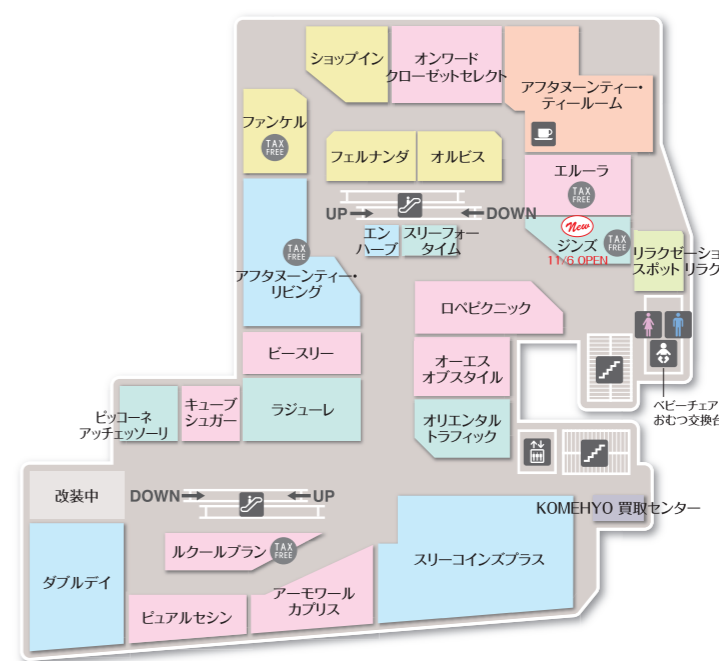

フード・スイーツ レストラン・カフェ その他・サービス

3F

2F

インテリア・生活雑貨 フード・スイーツ ビューティ・リラクゼーション その他・サービス

- スターバックス 7:00~22:30
- 鎌倉市市民サービスコーナー 10:00~20:30(土日祝10:00~18:00/不定休)

4F

- KOMEHYO 買取センター 10:00~20:00(最終受付19:00)

レディスファッション ファッション雑貨 インテリア・生活雑貨

6F

インテリア・生活雑貨 コスメティック(化粧品) その他・サービス

5F

- ルミネウイングサービスカウンター インフォメーション・ルミネカードお申し込み・アイルミネ店頭受取
- ルミネウイングサービスカウンター インフォメーション・ルミネカードお申し込み・アイルミネ店頭受取

レディスファッション レディス・メンズファッション キッズファッション

7F

- 占い ルルドの部屋 平日 11:00~20:30(最終受付 20:00) 土日祝11:00~20:00(最終受付 19:30)

レストラン・カフェ その他・サービス

女子トイレ	男子トイレ	バリアフリートイレ	ベビー対応	ベビー休憩室	ベビーカー貸出し	カフェ	インフォメーション
ルミネカードお申し込み	エレベーター	エスカレーター	階段	喫煙ルーム	ATM	駐車場	コインロッカー
冷蔵ロッカー	改札口	AED	TAX FREE SHOP	●介助犬、盲導犬、聴導犬は全館ご同伴いただけます。			

駐車場サービス

当日のお買い上げ合計3,000円(税込)以上で1時間まで駐車無料、合計5,000円(税込)以上で2時間まで駐車無料です。(一部店舗を除きます) 湘南パーキング・NPC大船駅前パーキングをご利用の方は、駐車サービス認証の際ルミネカードご提示でさらに1時間無料(最大3時間まで駐車無料)

- 大船ルミネウイングでの当日のお買上げレシートに限りさせていただきます。(合算可)
- レシートと駐車券を大船ルミネウイング1F駐車場カウンターまでお持ちください。

<駐車場をご利用のお客さま>			
	ルミネウイングパーキング	湘南パーキング	NPC大船駅前パーキング
営業時間	9:00~23:00	24時間営業	5:00~25:00
料金	1時間まで400円 1時間を超え30分増すごとに200円	昼間(7:00~22:00)100円/20分 夜間(22:00~7:00)100円/60分	200円/30分
入庫台数	62台	77台	308台
電話番号	03-5334-0550(ルミネ・ニューマン代表電話)	0467-47-0360	0120-48-0015
住所	鎌倉市大船1-4-1	鎌倉市大船3-1-5	鎌倉市大船1-3-9
全長	5,000mm以下		
全幅	1,900mm以下		
全高	1,985mm以下	2,200mm以下	2,100mm以下
重量	2,500kg以下	—	2,000kg以下