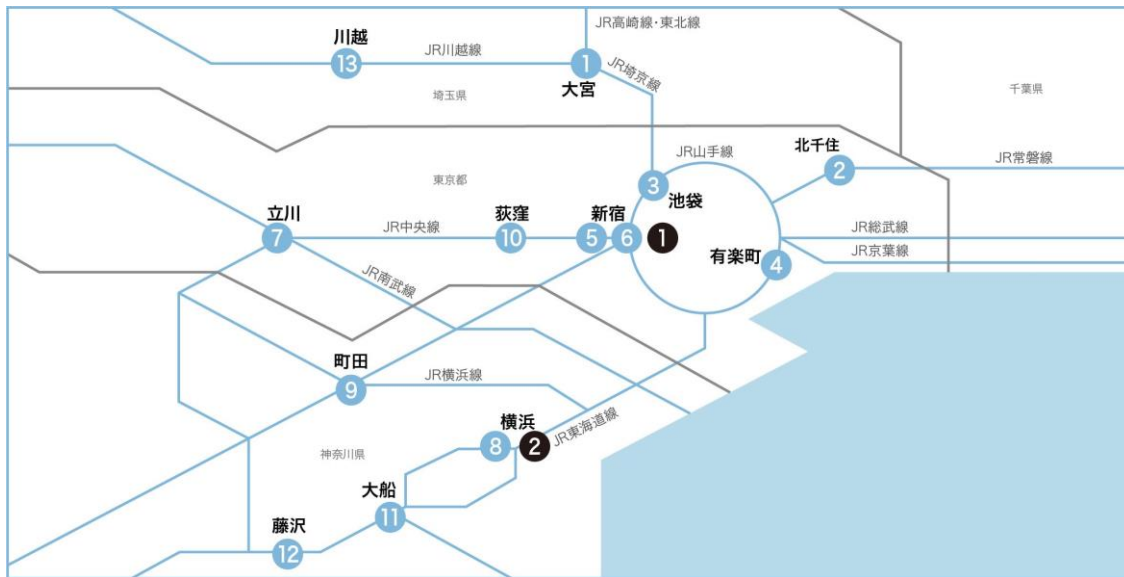

### ルミネシンガポール

所在地 6 Eu Tong Sen Street #02-20,  
The Central Singapore 059817  
TEL +65-6224-0919  
建物 Clarke Quay Central 2F  
店舗面積 約930㎡

### ルミネジャカルタ

所在地 Jl. Senopati No.8, Senayan, Kec. Kby.  
Baru, Kota Jakarta Selatan, Daerah  
Khusus Ibukota Jakarta 12190  
TEL +62-812-1309-4104  
建物 ASHTA District 8 GF  
店舗面積 約125㎡

## MAP