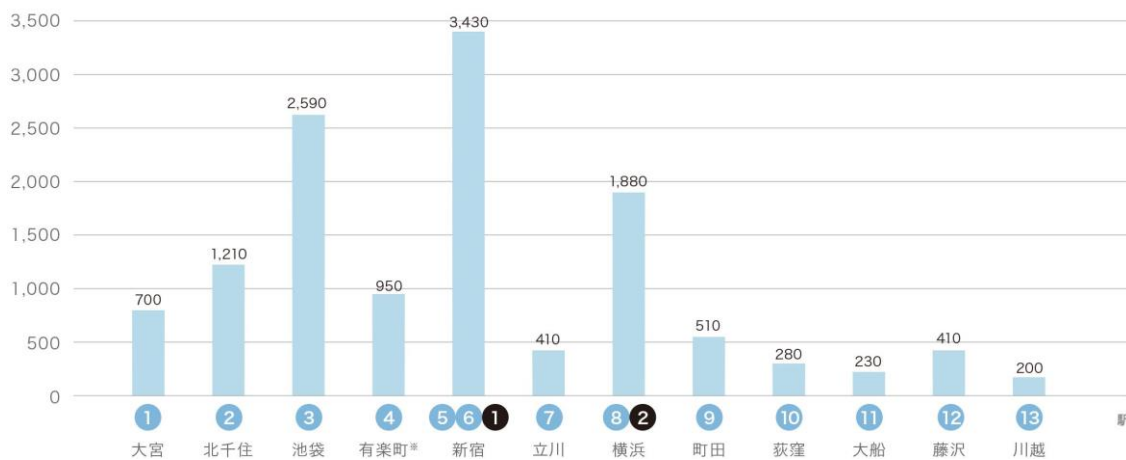

駅乗降数

乗降者数(単位:千人)

(※有楽町駅: 570千人・銀座駅: 380千人) 出典: オリコム「2021年度版サーキュレーション資料」