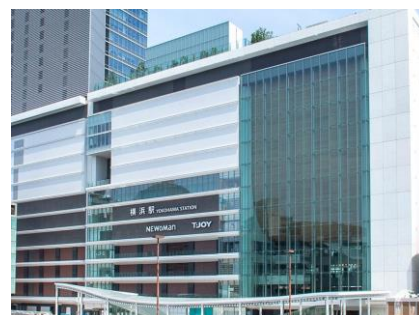

2 ニュウマン横浜

所在地 〒220-0005
神奈川県横浜市西区南幸1-1-1
TEL 03-5334-0550 (代表)
建物 地上10階
店舗面積 約13,800㎡