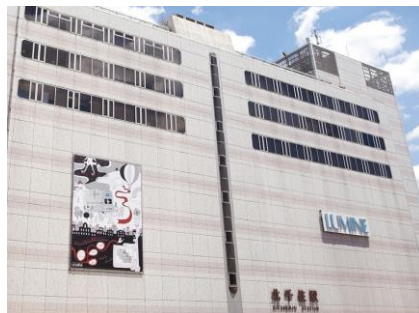

## LUMINE

### 1 ルミネ大宮

所在地 〒330-0853  
埼玉県さいたま市大宮区錦町630  
TEL 03-5334-0550 (代表)  
建物 ルミネ1：地上6階地下1階  
ルミネ2：地上5階(コンコース1F、2F)  
店舗面積 約24,400㎡(ルミネ1：6,700㎡  
ルミネ2：17,600㎡)

### 2 ルミネ北千住

所在地 〒120-0026  
東京都足立区千住旭町42-2  
TEL 03-5334-0550 (代表)  
建物 地上9階地下1階(コンコース3F、B1)  
店舗面積 約16,100㎡